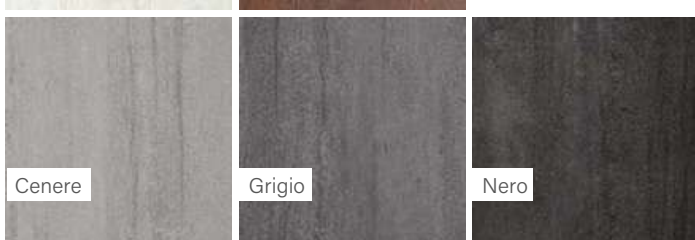

Bianco

Nero

Blue

Smeraldo

Acquamarina

Senape

Saime Kaleido

Alaplap | Padló