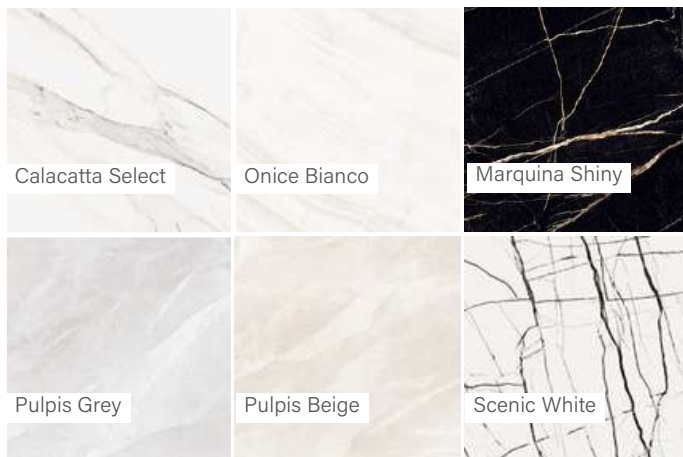

Novabell Extra

Alaplap | Padló

Méret	Felület	Ár
30x60	Matt/Magasfényű	14 490 Ft/m ² -től
60x60	Matt/Magasfényű	14 890 Ft/m ² -től
90x90	Magasfényű	23 890 Ft/m ² -től
60x120	Matt/Magasfényű	16 790 Ft/m ² -től
90x180	Magasfényű	24 290 Ft/m ² -től