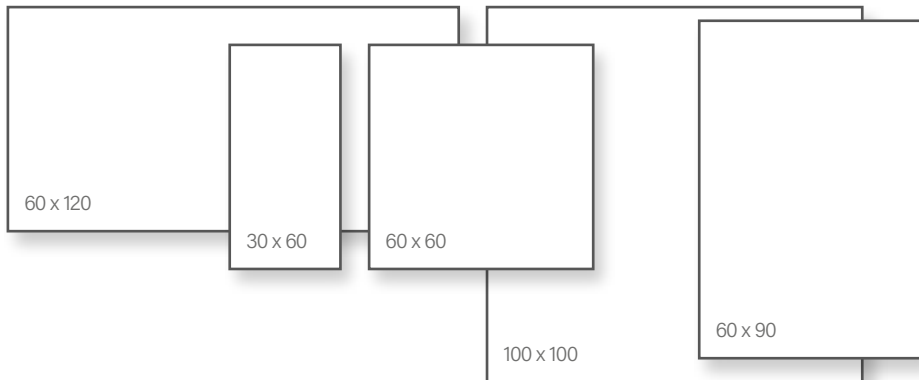

Méret	Felület	Ár
80x80	Matt	14 090 Ft/m ² -től

Pearl/Steel

Pearl/Shadow

Novabell Landstone

Csempekör
kedvence

Alaplap | Padló

Méret	Felület	Ár
30x60	Matt	10 990 Ft/m ² -től
60x60	Matt	12 490 Ft/m ² -től
60x90	Matt	25 190 Ft/m ² -től
100x100	Matt	27 990 Ft/m ² -től
60x120	Matt	14 190 Ft/m ² -től