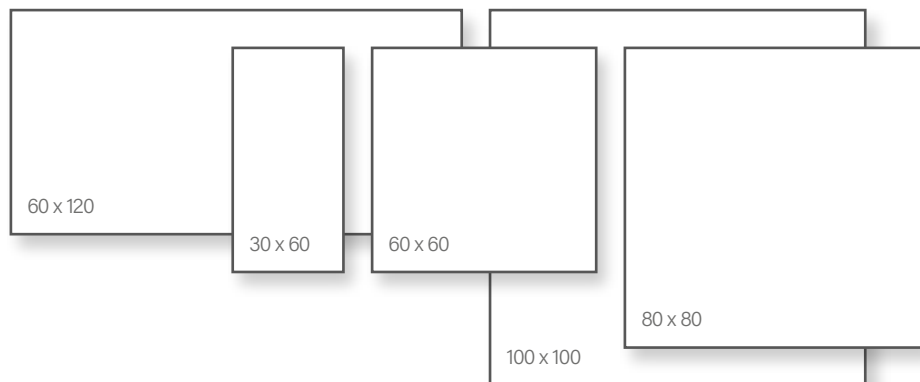

Kültéri | Csúszásmentes 20 mm

Méret	Ár
80x80	23 090 Ft/m ² -től

Dekor | Padló

Méret	Felület	Ár
30x30	Matt	43 090 Ft/m ² -től

Dekor

Méret	Felület	Ár
60x120	Struttura	14 490 Ft/m ² -től

Dekor

Méret	Felület	Ár
60x60	Struttura	12 190 Ft/m ² -től
30x120	Struttura	15 290 Ft/m ² -től
60x120	Struttura	14 490 Ft/m ² -től