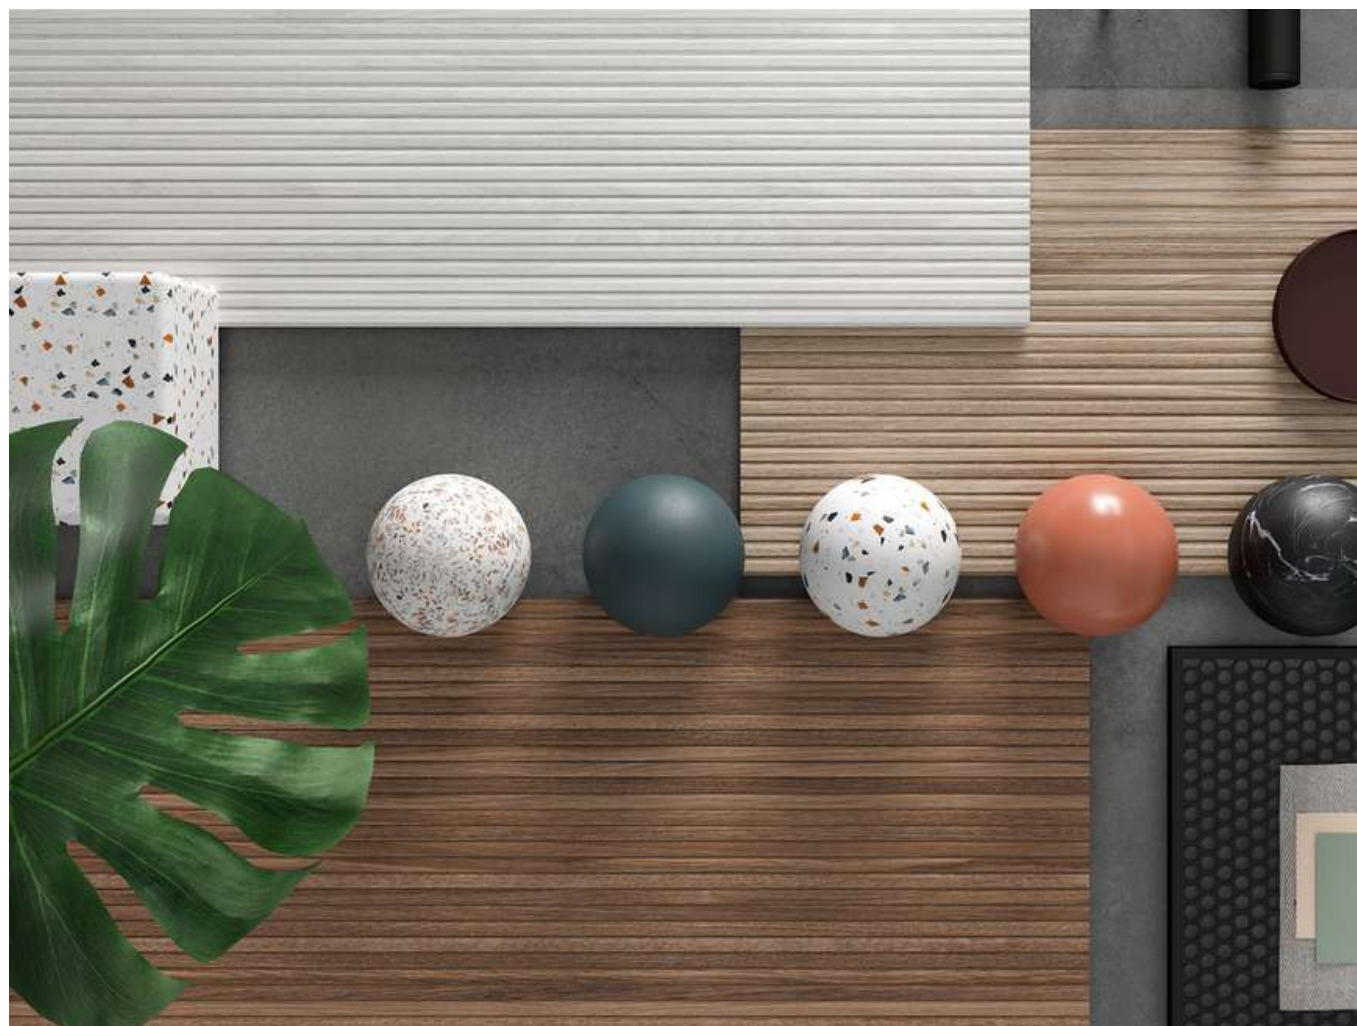

Ár

31,6x100

13 490 Ft/m²-től

White

Olive

Natural

Nut

Colorker Neolitick