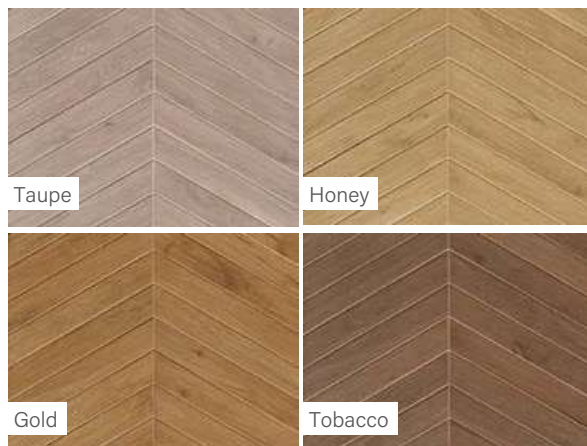

FAP Roots

Alaplap | Padló

Méret	Felület	Ár
20x120	Matt	13 990 Ft/m ² -től
20x120	Csúszásmentes	19 690 Ft/m ² -től

20 x 120

7,5 x 45

Dekor | Padló

Méret	Felület	Ár
7,5x45	Matt	18 690 Ft/m ² -től

30,5 x 91,5