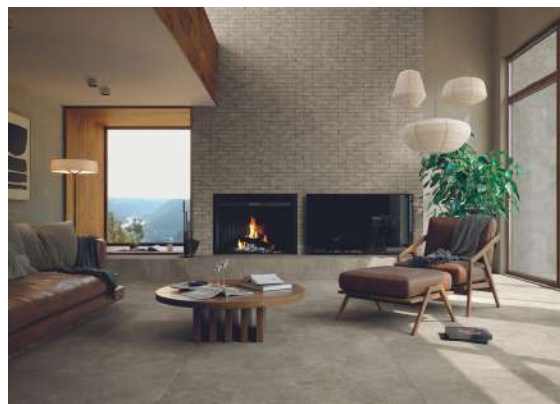

2024
PRÉMIUM
BURKOLAT
KATALÓGUS