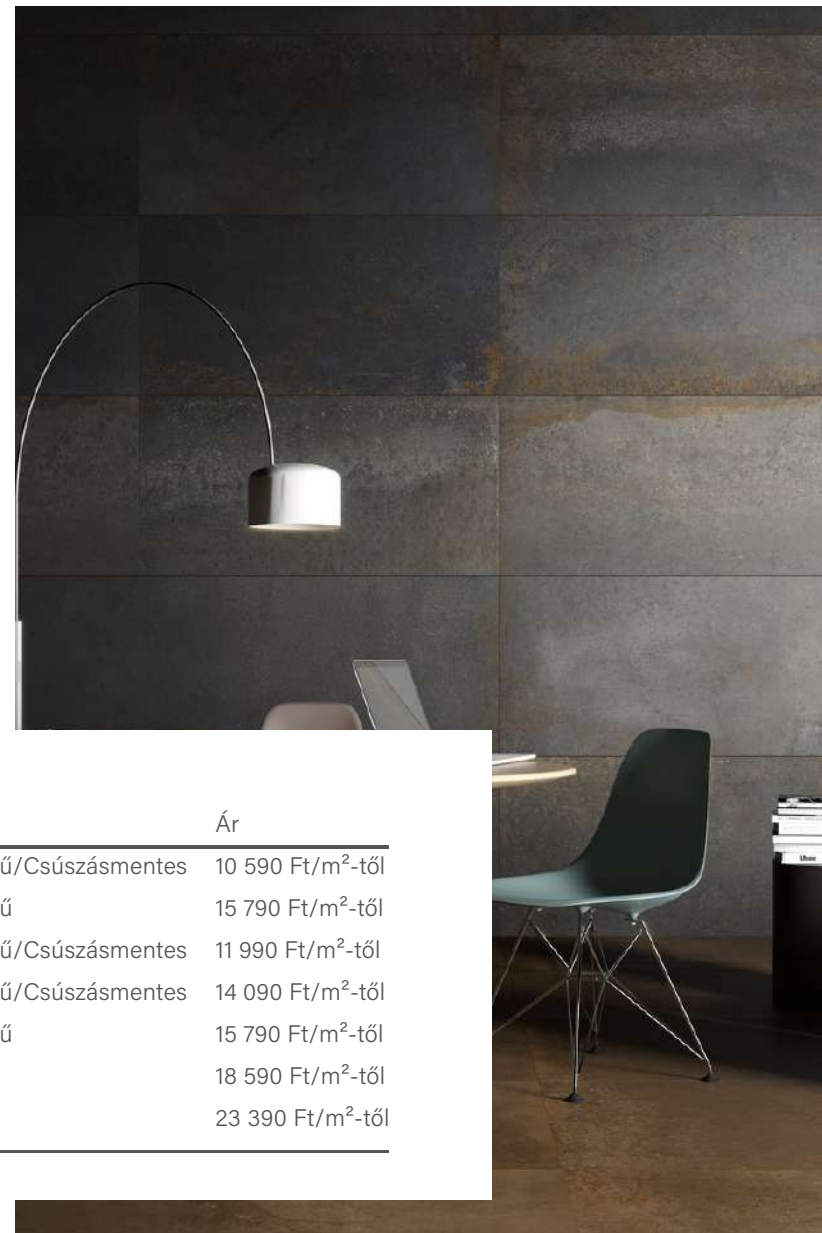

Saime Ferrocemento

Alaplap | Padló

Méret	Felület	Ár
30x60	Matt/Magásfényű/Csúszásmentes	10 590 Ft/m²-től
45x90	Matt/Magásfényű	15 790 Ft/m²-től
60x60	Matt/Magásfényű/Csúszásmentes	11 990 Ft/m²-től
60x120	Matt/Magásfényű/Csúszásmentes	14 090 Ft/m²-től
90x90	Matt/Magásfényű	15 790 Ft/m²-től
120x120	Matt	18 590 Ft/m²-től
120x278	Matt	23 390 Ft/m²-től