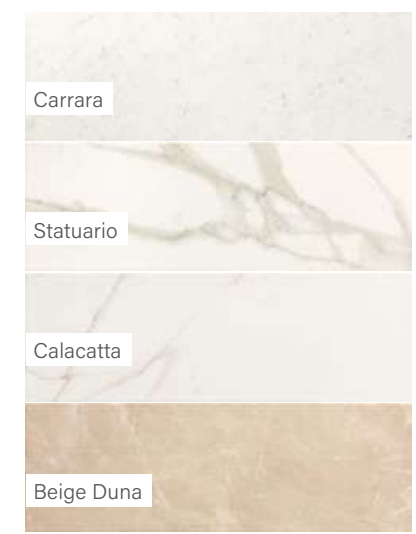

Beige Duna, Grigio Sup,
Calacatta, Carrara, Statuario

Dekor | Padló

Méret	Ár
30x30	13 590 Ft/db-tól

Alaplap | Fali

Méret	Felület	Ár
25x75	Magasfényű	14 790 Ft/m ² -től
50x120	Magasfényű	20 590 Ft/m ² -től