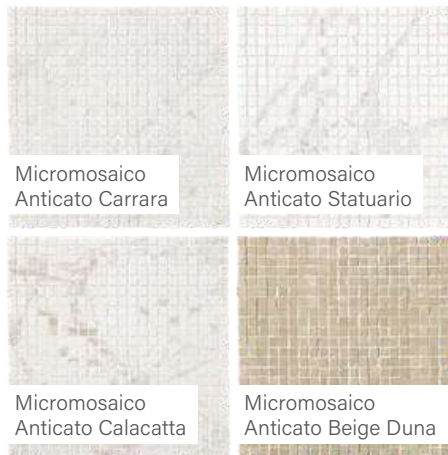

Alaplap | Padló

Méret	Felület	Ár
60x60	Magasfényű	24 590 Ft/m²-től
80x80	Magasfényű	25 590 Ft/m²-től
80x160	Magasfényű	27 290 Ft/m²-től
120x120	Magasfényű	28 890 Ft/m²-től
120 x 278	Magasfényű	34 990 Ft/m²-től

Beige Duna, Grigio Sup,
Calacatta, Carrara, Statuario

Dekor | Padló

Méret	Ár
30x30	13 590 Ft/db-tól