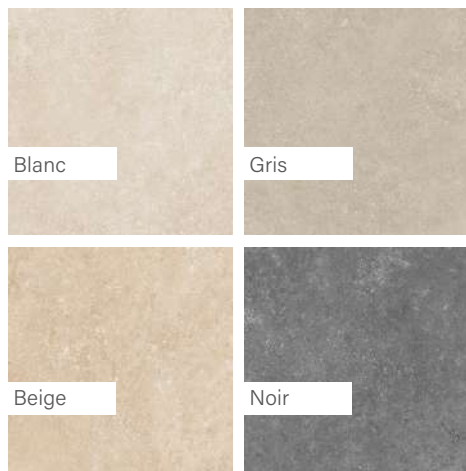

Alaplap | Padló

Méret	Felület	Ár
30x60	Matt/Csúszásmentes/Selyemfényű	11 990 Ft/m²-től
60x60	Matt/Csúszásmentes/Selyemfényű	11 990 Ft/m²-től
60x120	Matt/Csúszásmentes/Selyemfényű	14 090 Ft/m²-től
90x90	Matt/Csúszásmentes/Selyemfényű	15 290 Ft/m²-től

Kültéri | Csúszásmentes 20mm

Méret	Ár
60x60	20 290 Ft/m²-től
60x120	23 790 Ft/m²-től