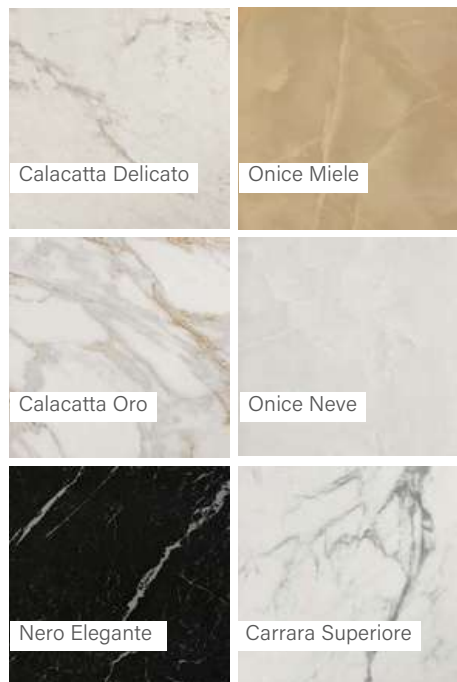

Dekor | Fali | Mosaico

Méret	Felület	Ár
30,5x30,5	Magasfényű	11 390 Ft/db-tól

Alaplap | Padló

Méret	Felület	Ár
40x80	Magasfényű	24 690 Ft/m²-től
80x80	Magasfényű	24 390 Ft/m²-től
60x120	Magasfényű	25 190 Ft/m²-től
120x120	Magasfényű	28 890 Ft/m²-től
80x160	Magasfényű	27 090 Ft/m²-től

Alaplap | Fali

Méret	Felület	Ár
15x56	Magasfényű	17 990 Ft/m²-től
30,5x56	Magasfényű	15 690 Ft/m²-től
50x120	Magasfényű	19 390 Ft/m²-től

Dekor | Fali | Inserto Mix

Méret	Felület	Ár
100x120	Magasfényű	189 590 Ft/szett