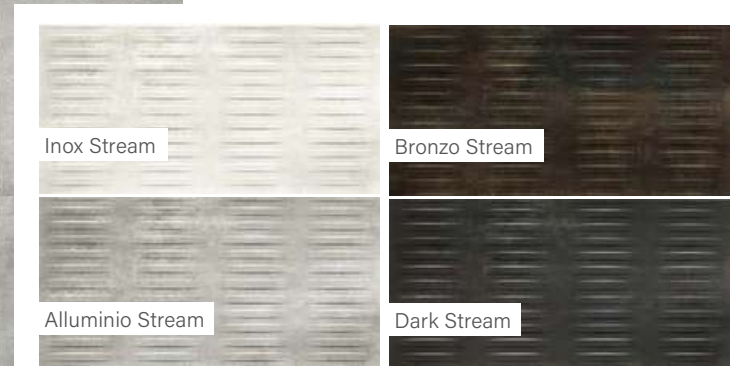

Kültéri | Csúszásmentes 20 mm

Méret	Ár
80x80	23 090 Ft/m ² -től

Dekor | Padló

Méret	Felület	Ár
30x30	Matt	43 090 Ft/m ² -től

Dekor

Méret	Felület	Ár
60x120	Struttura	14 490 Ft/m ² -től

Dekor

Méret	Felület	Ár
60x60	Struttura	12 190 Ft/m ² -től
30x120	Struttura	15 290 Ft/m ² -től
60x120	Struttura	14 490 Ft/m ² -től