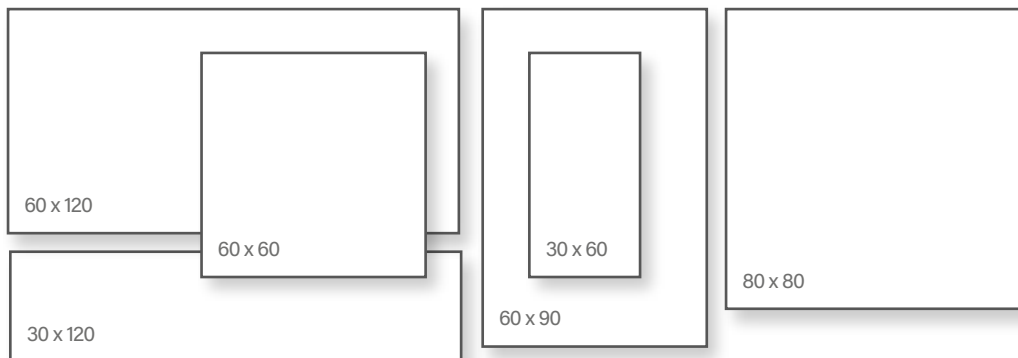

Novabell Norgestone

Alaplap | Padló

Méret	Felület	Ár
30x60	Matt	11 390 Ft/m²-től
60x60	Matt	12 190 Ft/m²-től
80x80	Matt	13 290 Ft/m²-től
30x120	Matt	14 490 Ft/m²-től
60x120	Matt	13 690 Ft/m²-től

Kültéri | Csúszásmentes 20 mm

Méret	Ár
60x90	23 090 Ft/m²-től
60x120	23 890 Ft/m²-től