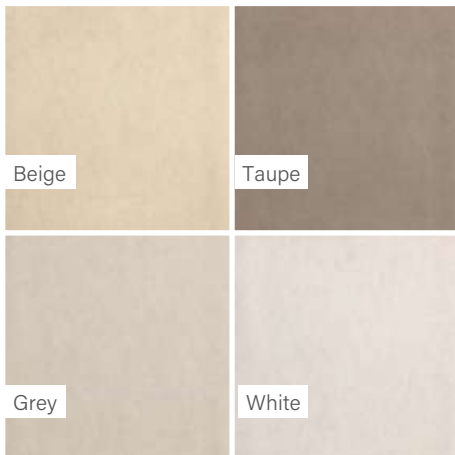

FAP Sheer

Alaplap | Padló

Méret	Felület	Ár
30x60	Matt	14 790 Ft/m²-től
60x60	Matt	14 790 Ft/m²-től
80x80	Matt	17 590 Ft/m²-től

Alaplap | Fali

Méret	Felület	Ár
25x75	Matt	13 590 Ft/m²-től
80x160	Matt	24 190 Ft/m²-től

Dekor | Fali

Méret	Szín	Felület	Ár
25x75	Drap Beige	Matt	15 690 Ft/m²-től
25x75	Drap Grey	Matt	15 690 Ft/m²-től
25x75	Drap White	Matt	14 590 Ft/m²-től
25x75	Rock Beige	Matt	15 690 Ft/m²-től
25x75	Rock Grey	Matt	15 690 Ft/m²-től
25x75	Rock White	Matt	15 690 Ft/m²-től

Dekor | Fali

Méret	Szín	Felület	Ár
80x160	Camou Beige	Matt	26 090 Ft/m²-től
80x160	Camou Grey	Matt	26 090 Ft/m²-től
80x160	Rust Deco	Matt	26 090 Ft/m²-től
80x160	Bamboo Beige Inserto	Matt	119 590 Ft/db
80x160	Bamboo Taupe Inserto	Matt	119 590 Ft/db