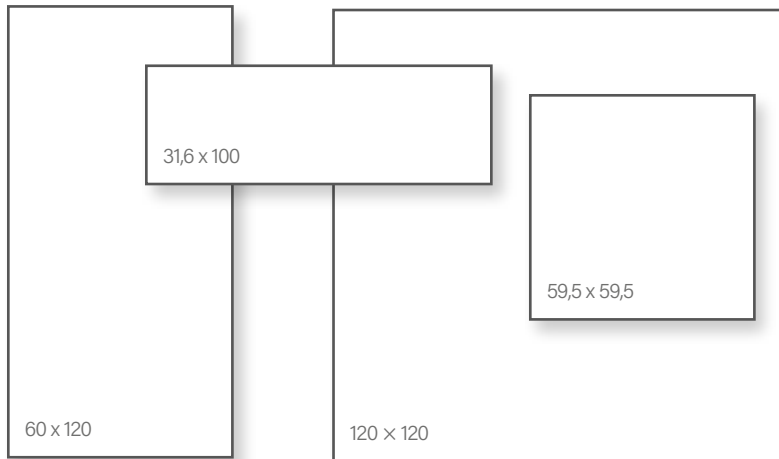

Colorker Sky