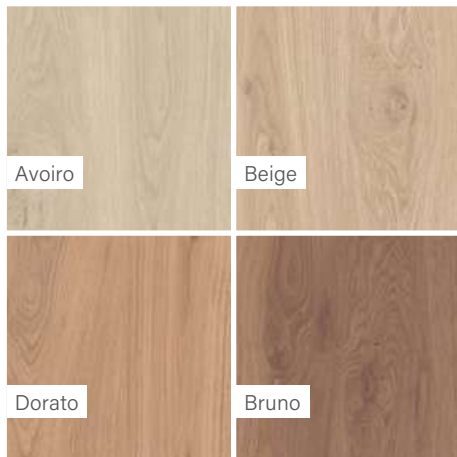

Dekor | Padló

Méret	Felület	Ár
20x20	Matt	34 290 Ft/m ² -től
60x60	Matt	20 590 Ft/m ² -től
90x90	Matt	26 290 Ft/m ² -től

Dekor | Padló

Méret	Felület	Ár
20x46	Matt	70 890 Ft/m ² -től

20 x 120

Alaplap | Padló