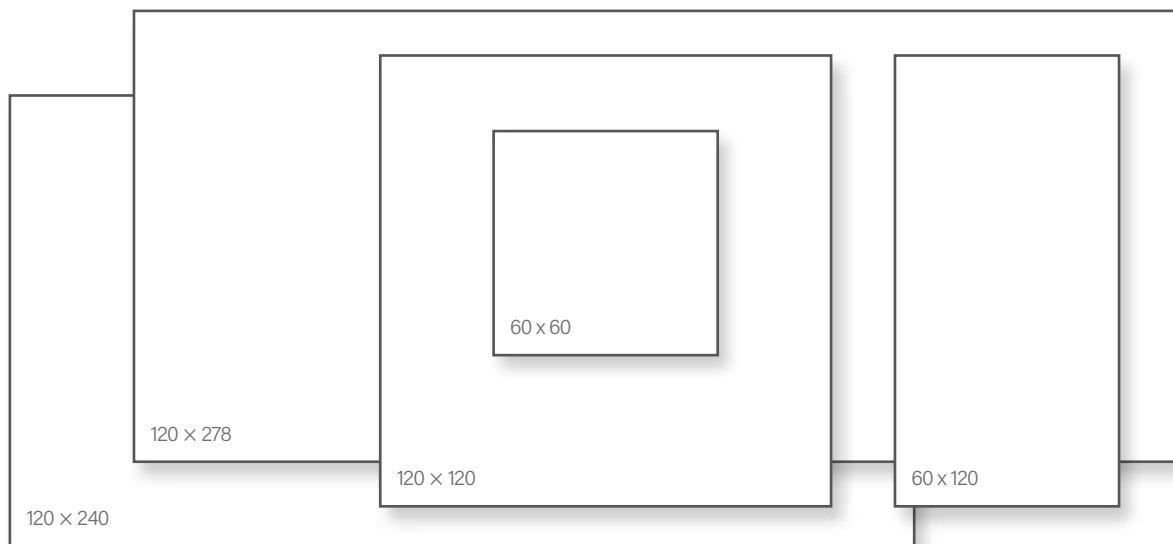

Atlas Concorde Marvel Travertin

Alaplap | Padló

Méret	Felület	Ár
60x60	Matt	14 990 Ft/m²-től
60x120	Matt	16 890 Ft/m²-től
120x120	Matt	19 890 Ft/m²-től
120x240	Matt	29 690 Ft/m²-től
120x278	Matt	29 390 Ft/m²-től

Kültéri | Csúszásmentes 20 mm

Méret	Ár
60x120	32 190 Ft/m²-től