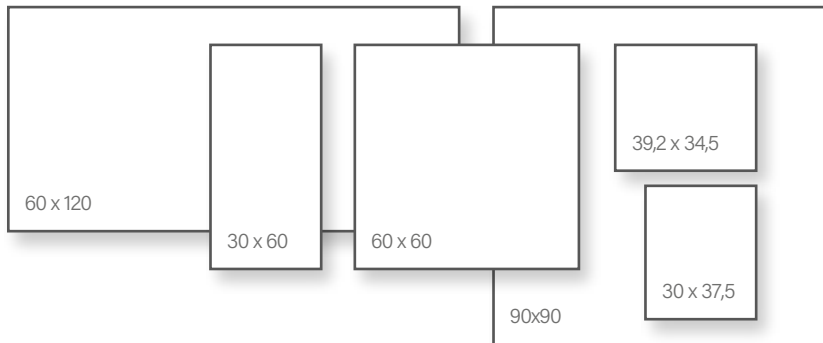

Novabell Extra