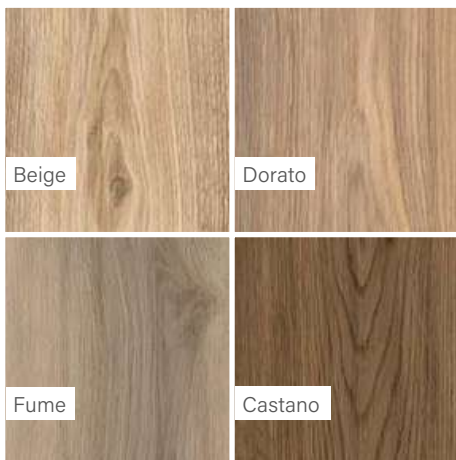

Méret	Felület	Ár
20x120	Matt	12 990 Ft/m ² -től

Alaplap | Padló

Méret	Felület	Ár
20x120	Stutturato	12 990 Ft/m ² -től

Marca Corona Elisir Royal Csempekör kedvence

20 × 120

7,5 × 45

Alaplap | Padló

Méret	Felület	Ár
20x120	Matt	12 990 Ft/m ² -től