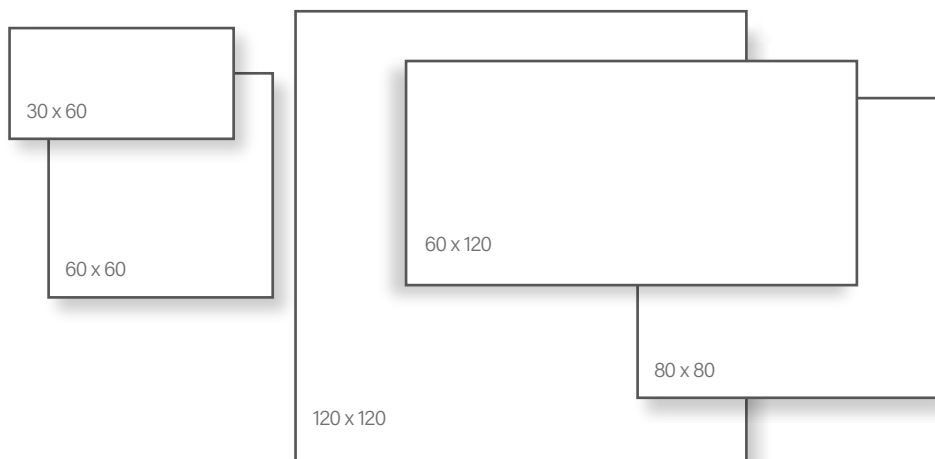

Novabell Open