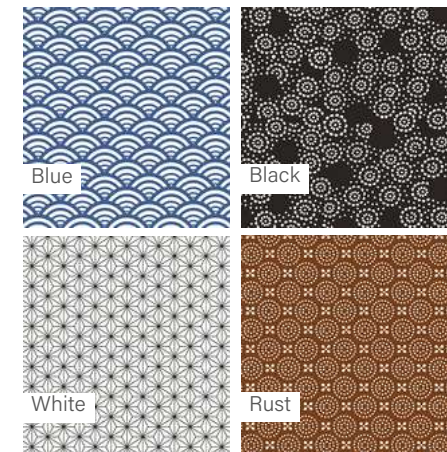

Dekor | Fali

Méret	Ár
20x20	21 890 Ft/m²-től