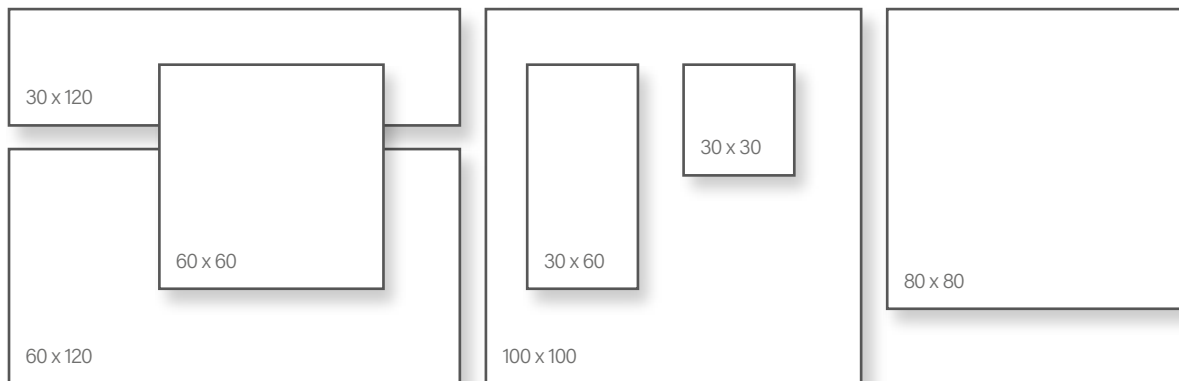

Novabell Forge Metal