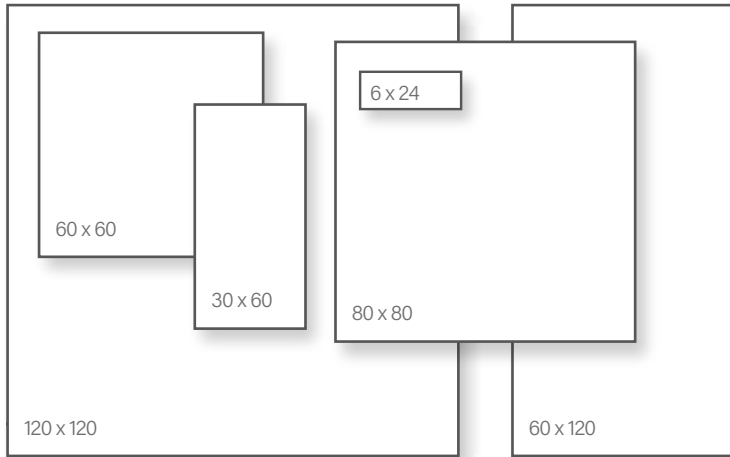

Alaplap | Padló

Méret	Felület	Ár
30x60	Matt	14 490 Ft/m²-től
60x60	Matt	14 790 Ft/m²-től
80x80	Matt	17 590 Ft/m²-től
60x120	Matt	17 590 Ft/m²-től
120x120	Matt	19 990 Ft/m²-től