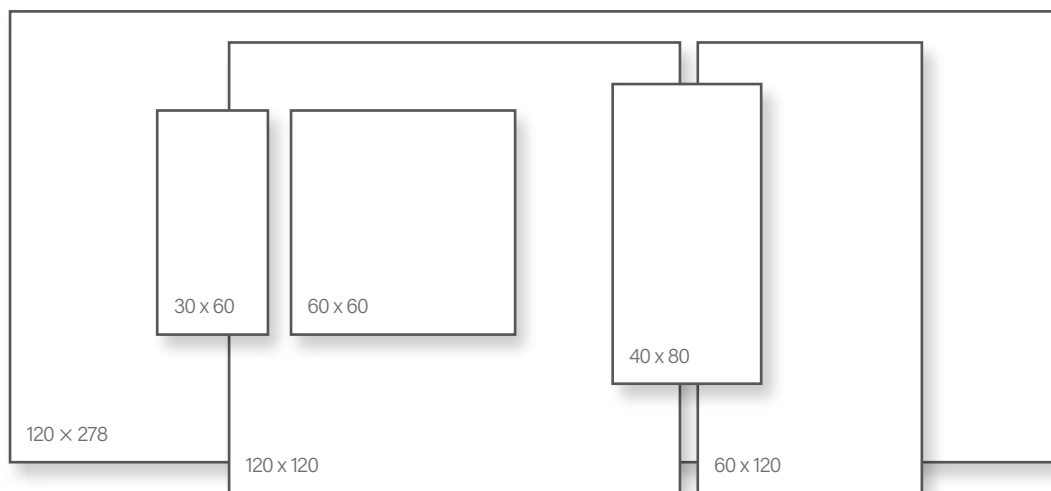

Alaplap | Padló

Méret	Felület	Ár
20x120	Csúszásmentes	12 990 Ft/m ² -től

Padlólap | Dekor

Méret	Ár
7,5x45	19 290 Ft/m ² -től

Atlas Concorde Boost Stone

Alaplap | Padló

Méret	Felület	Ár
30x60	Matt	14 290 Ft/m ² -től
60x60	Matt	14 990 Ft/m ² -től
60x120	Matt	16 890 Ft/m ² -től
120x120	Matt/Csúszásmentes	19 890 Ft/m ² -től