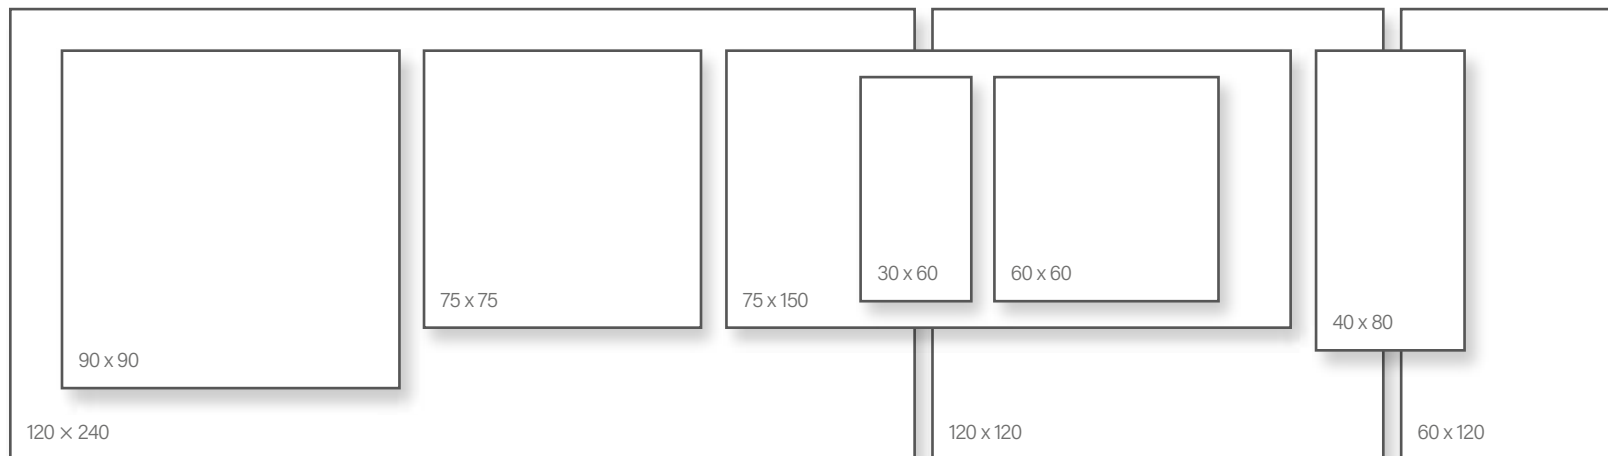

White Domino Lux

Pearl Domino Lux

Grey Domino Lux

Smoke Domino Lux

Dekor | Fali

Méret	Ár
35x29,2	78 490 Ft/m ² -től

023 by Ceramiche Atlas Concorde

Atlas Concorde Boost