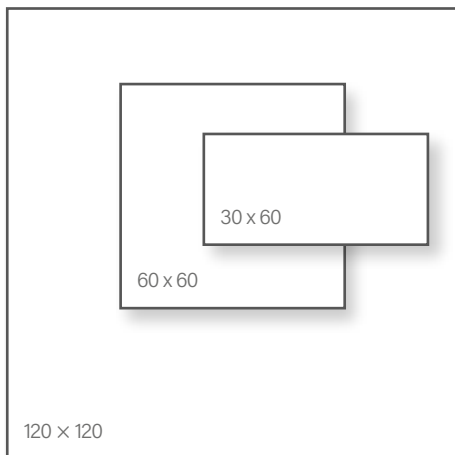

Kültéri | Csúszásmentes 20mm

Méret	Ár
45x90	17 890 Ft/m ² -től

Coem Reverso 2

45 x 90

120 x 120

60 x 120

Black

Silver