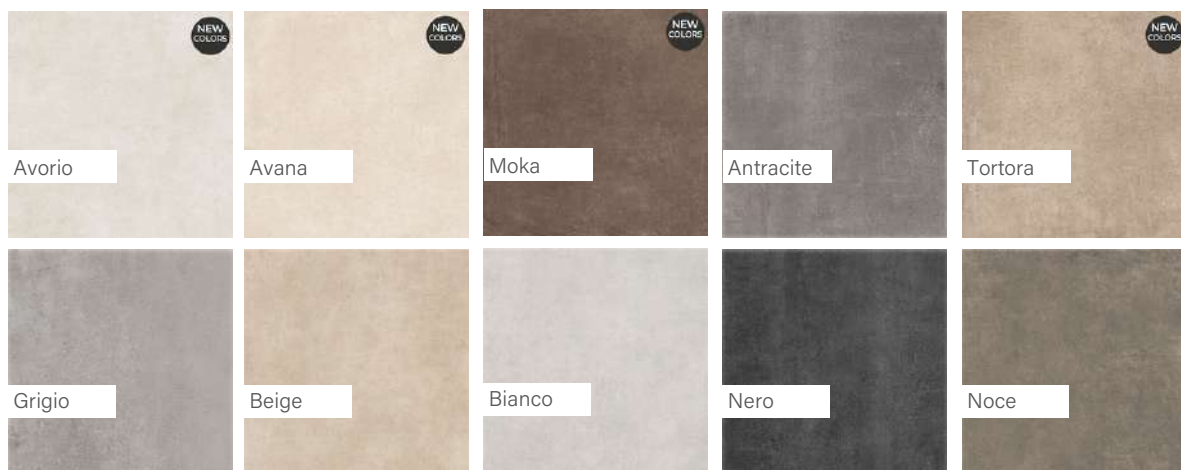

Kültéri | Csúszásmentes 20 mm

Méret	Ár
120x120	25 390 Ft/m²-től
80x80	21 490 Ft/m²-től
60x120	22 290 Ft/m²-től

Kültéri | Csúszásmentes 30 mm

Méret	Ár
80x80	34 790 Ft/m²-től
60x60	32 490 Ft/m²-től

Alaplap | Padló

Méret	Felület	Ár
30x60	Matt/Csúszásmentes	10 990 Ft/m²-től
60x60	Matt/Csúszásmentes	11 790 Ft/m²-től
80x80	Matt	12 890 Ft/m²-től
60x120	Matt	13 290 Ft/m²-től
120x120	Matt	33 590 Ft/m²-től