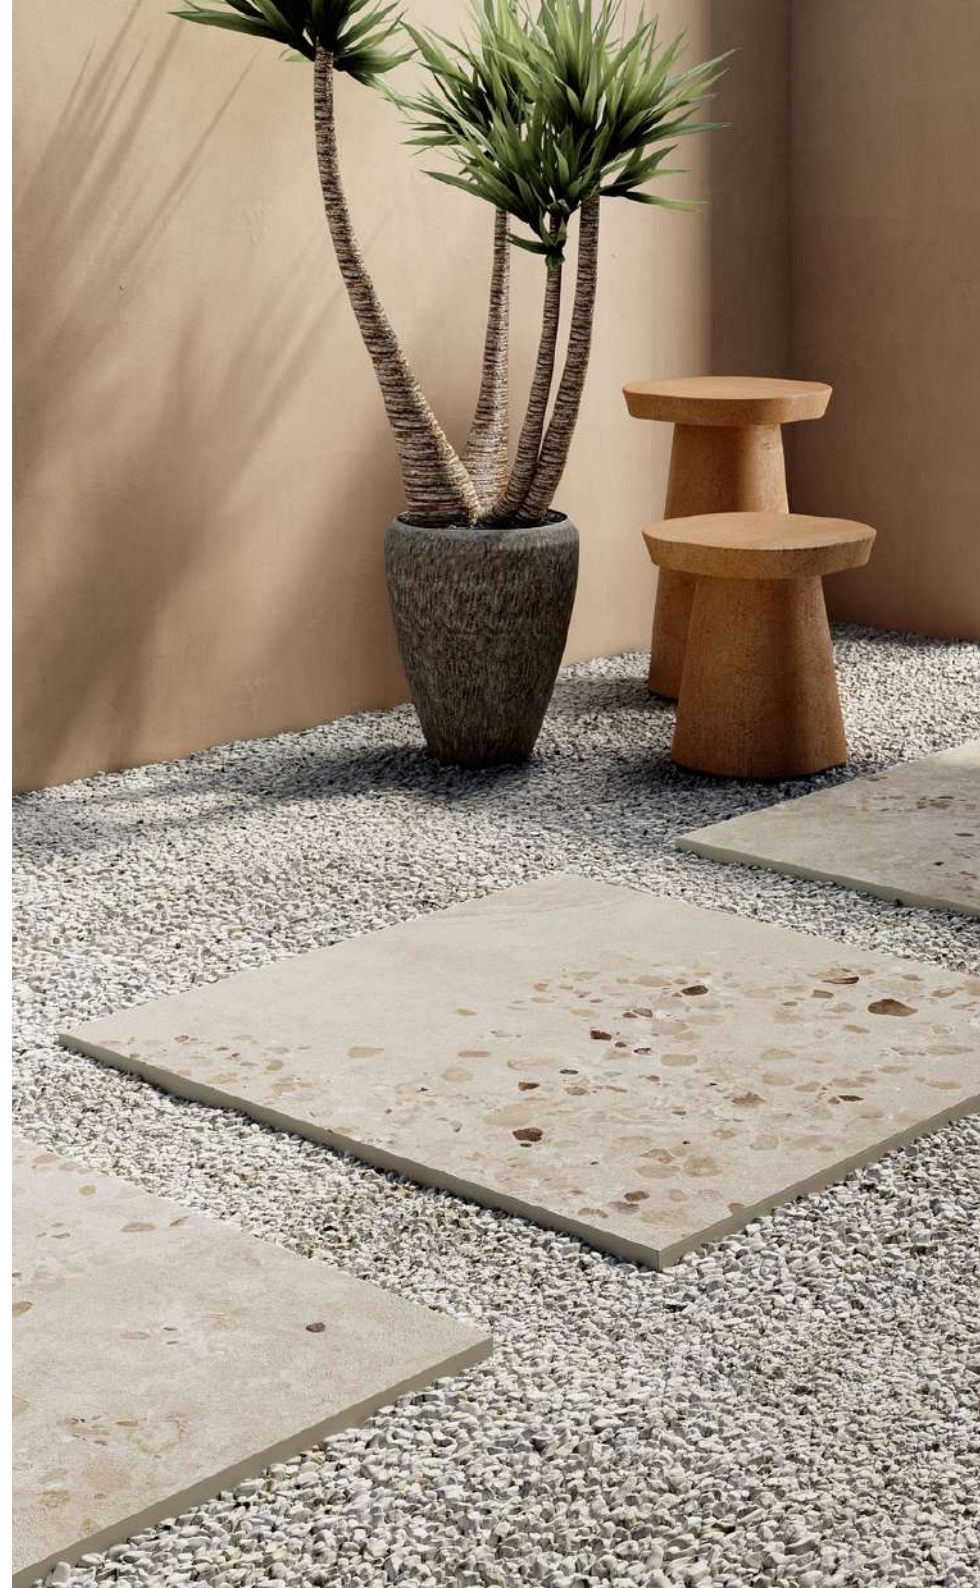

Színek, minták, anyaghatások

A csempegyártók diktálják a divatot a kültéri burkolatok terén is. A minimalista betonhatású járólapok, az otthonosan meleg érzetet keltő fahatású darabok vagy éppen az elegáns kőhatású burkolólapok stílusossá, egyedivé teszik a teraszt. Legyen akár fa, kő, beton, márvány vagy cementhatás, a változatos színekben és árnyalatokban elérhető homogén alaplappok mellé kültérre is választhatunk dekor elemeket, sőt ezeket a lapokat a teraszt határoló falak burkolására is használhatjuk.

A legelegánsabb minták között említést érdemelnek a travertin hatású lapok, amelyek a kültéri burkolásban elvülhetetlen érdemekkel bíró üledékes mészkő, a travertin exkluzív replikái.

A fahatású burkolatok a teraszon még közelebb hozhatják hozzánk a természetet. Meleg tónusaiknak köszönhetően az eredeti fapadlók szépségével vetekedő greslapok bármilyen kerti bútorral harmonizálnak és akkor is jól mutatnak, ha a fűben néhány fahatású lapot használunk kerti tipegőnek lerakni, természetesen a 2 centis burkolatok közül választva.