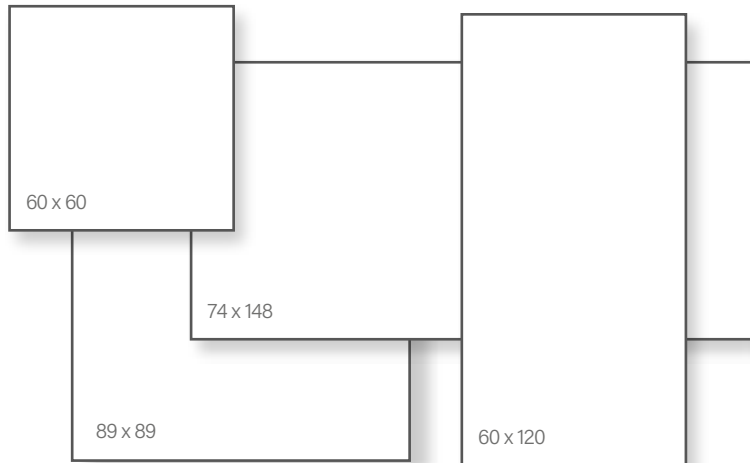

Fioranese Unica