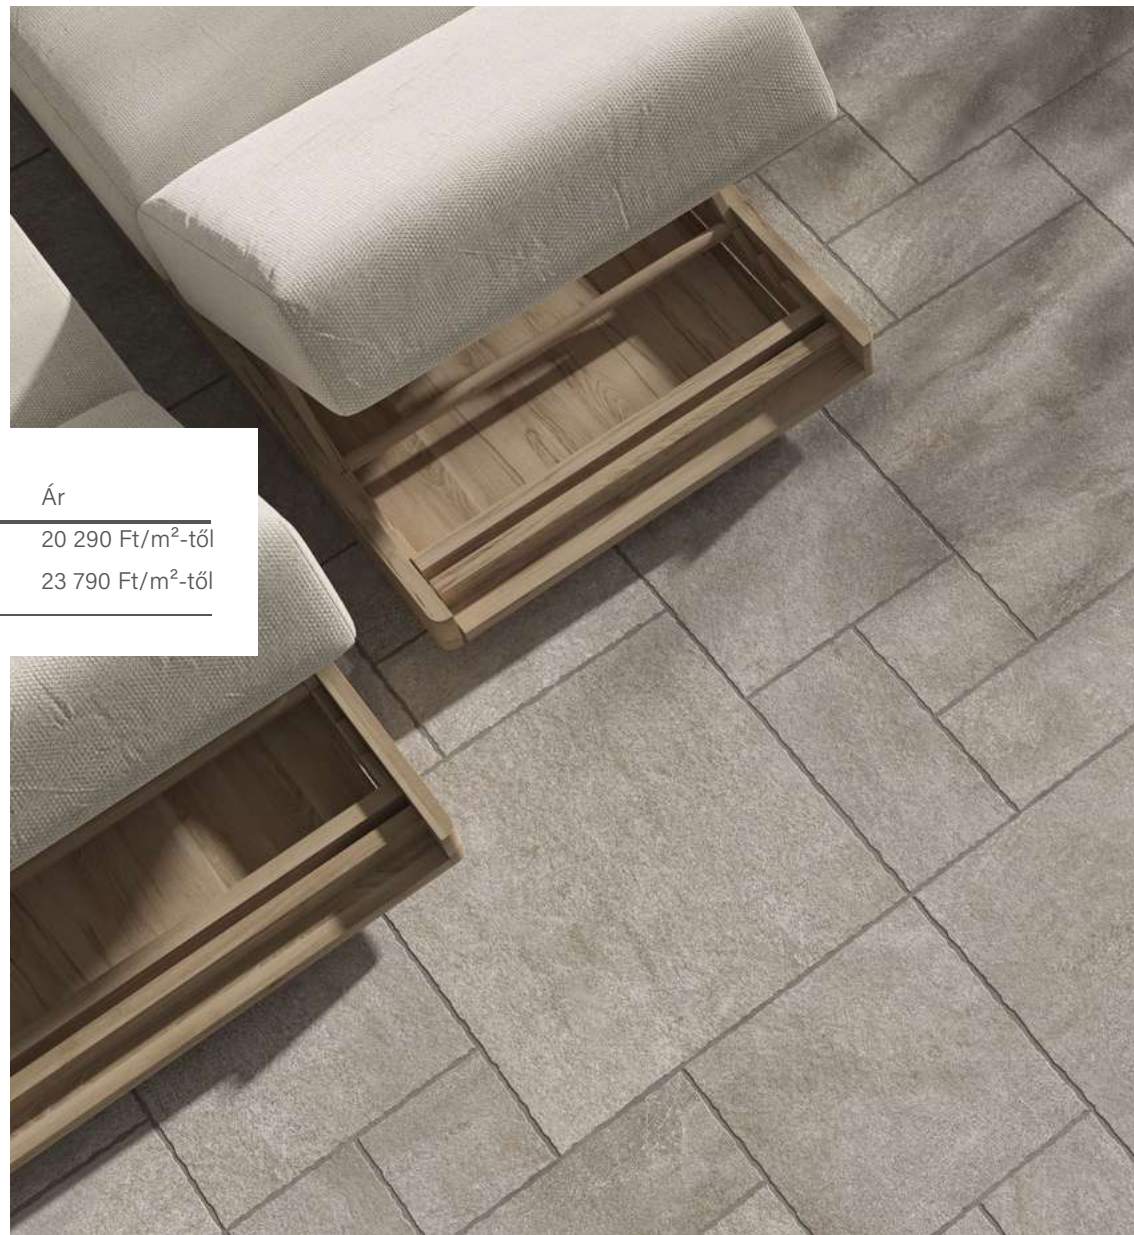

Saime Geostone