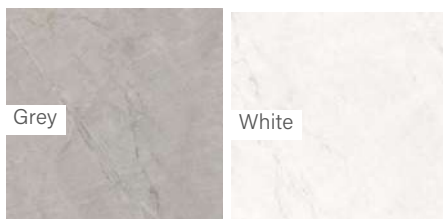

Alaplap | Padló

Méret	Felület	Ár
59,5x59,5	Matt	10 990 Ft/m²-től
60x120	Magasfényű	20 490 Ft/m²-től
120x120	Magasfényű	26 790 Ft/m²-től