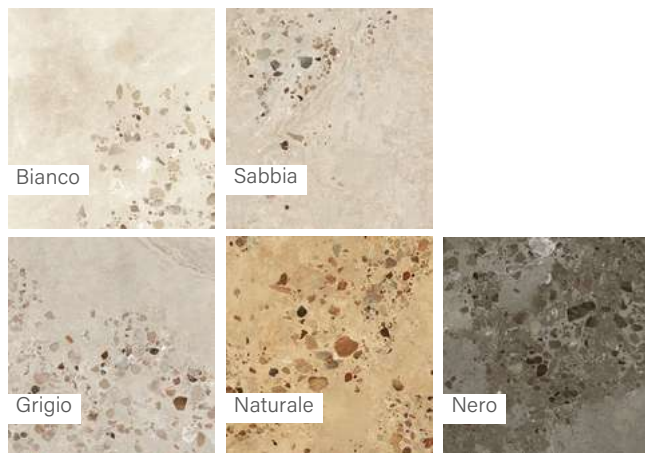

Kültéri | Csúszásmentes 20mm

Méret	Felület	Ár
90x90	Matt	22 690 Ft/m ² -től

Fioranese Schegge

Alaplap | Padló

Méret	Felület	Ár
30x60	Matt	13 190 Ft/m ² -től
60x60	Matt	14 790 Ft/m ² -től
60x120	Matt	17 190 Ft/m ² -től
90x90	Matt	17 190 Ft/m ² -től