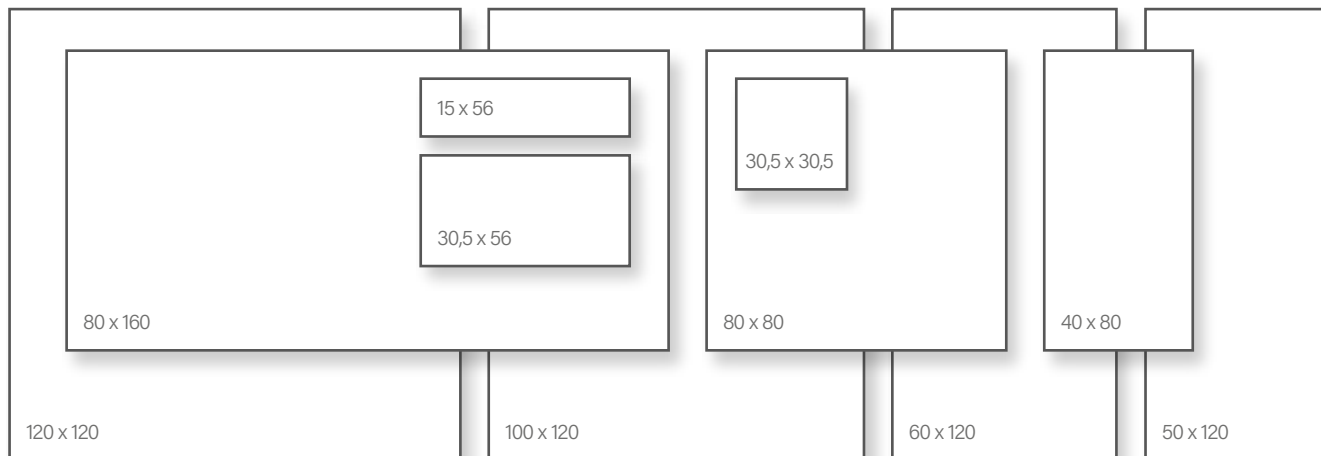

Dekor | Padló

Méret	Felület	Ár
6x24	Matt	19 990 Ft/m ² -től

Dekor | Fali

Méret	Szín	Felület	Ár
25x75	Fossil / Row	Matt	15 690 Ft/m ² -től
25x75	Fossil Silver Inserto	Matt	17 990 Ft/m ² -től
50x120	Fossil /Row	Matt	21 490 Ft/m ² -től