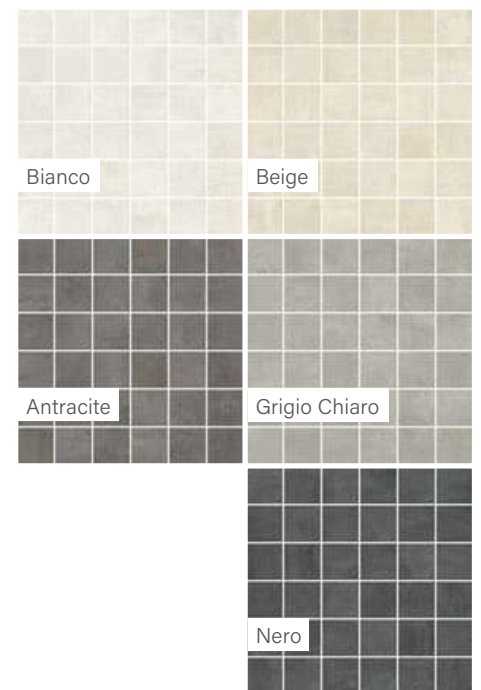

Ivory Cesello

Taupe Cesello

Light Grey Cesello

Dark Grey Cesello

Slate Cesello

Novabell Oxy

Alaplap | Padló

Méret	Felület	Ár
30x60	Matt/Csúszásmentes	10 190 Ft/m ² -től
60x60	Matt/Csúszásmentes	10 990 Ft/m ² -től
100x100	Matt	16 090 Ft/m ² -től
60x120	Matt	13 690 Ft/m ² -től

Kültéri | Csúszásmentes 20 mm

Méret	Szín	Ár
80x80	Grigio és Antracite színekben	23 090 Ft/m ² -től
100x100	Beige, Grigio és Antracite színekben	25 390 Ft/m ² -től

Dekor | Padló Mosaico

Méret Felület Ár

30x30 Matt 43 090 Ft/m²-től