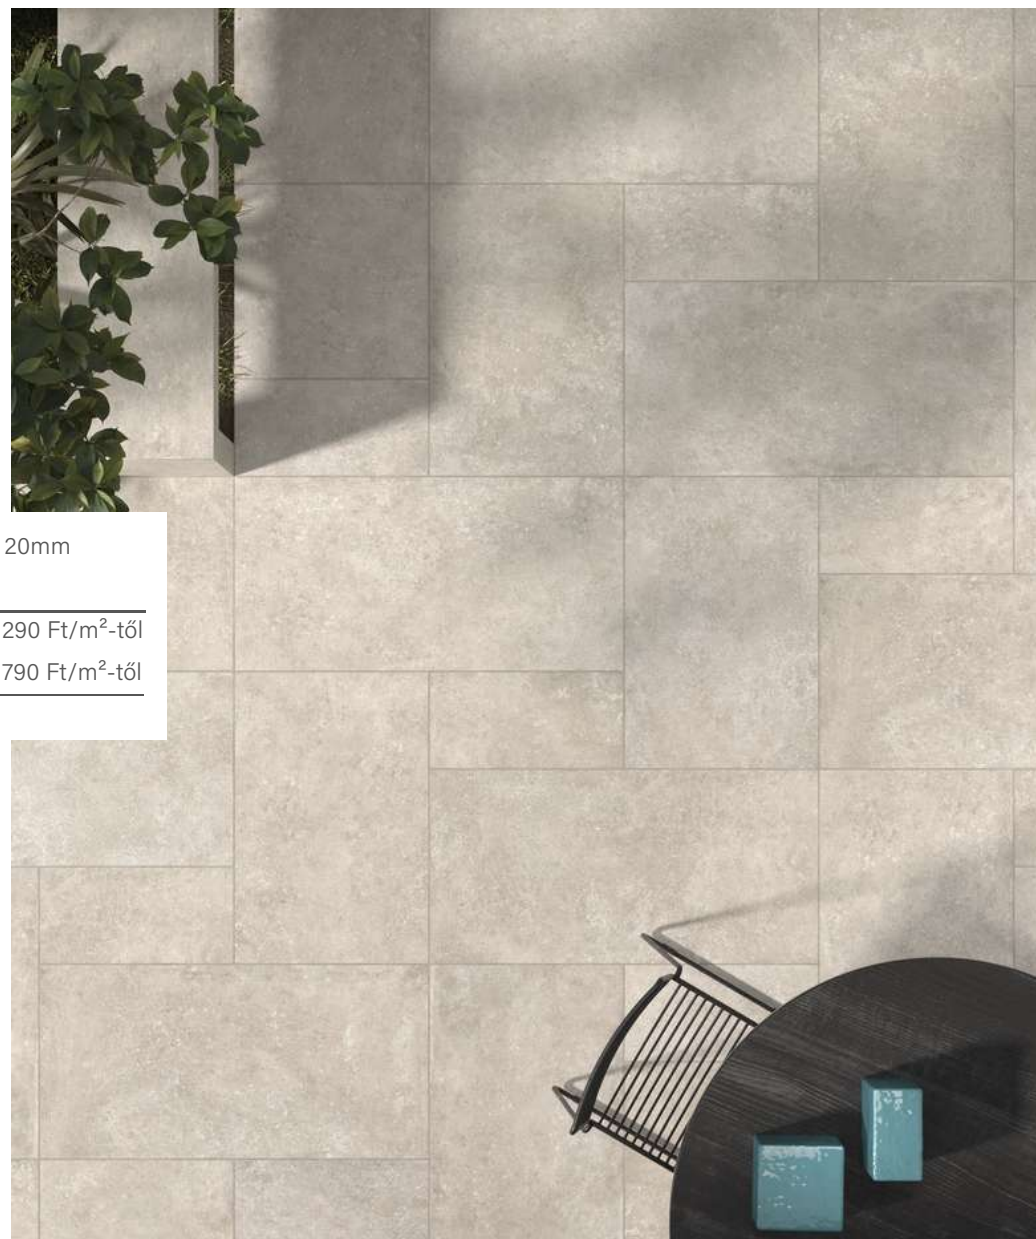

Alaplap | Padló

Méret	Felület	Ár
30x60	Matt/Csúszásmentes/Selyemfényű	11 990 Ft/m²-től
60x60	Matt/Csúszásmentes/Selyemfényű	11 990 Ft/m²-től
60x120	Matt/Csúszásmentes/Selyemfényű	14 090 Ft/m²-től
90x90	Matt/Csúszásmentes/Selyemfényű	15 290 Ft/m²-től

Kültéri | Csúszásmentes 20mm

Méret	Ár
60x60	20 290 Ft/m²-től
60x120	23 790 Ft/m²-től