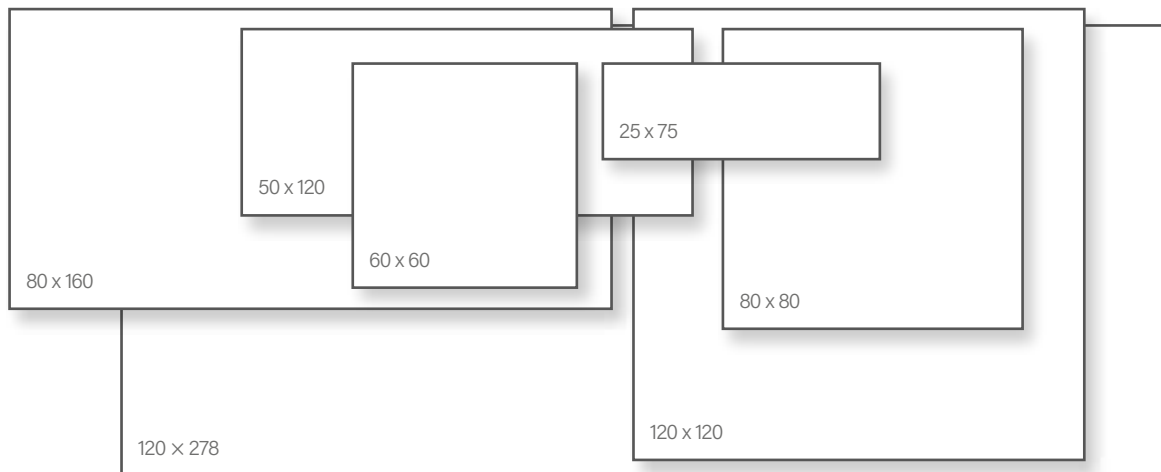

Rosso

Ocra

Beige

Greige

Bianco

Alaplap | Padló

Méret	Felület	Ár
60x60	Magasfényű	24 590 Ft/m ² -től
80x80	Magasfényű	25 590 Ft/m ² -től
80x160	Magasfényű	27 290 Ft/m ² -től
120x120	Magasfényű	28 890 Ft/m ² -től
120 x 278	Magasfényű	34 990 Ft/m ² -től