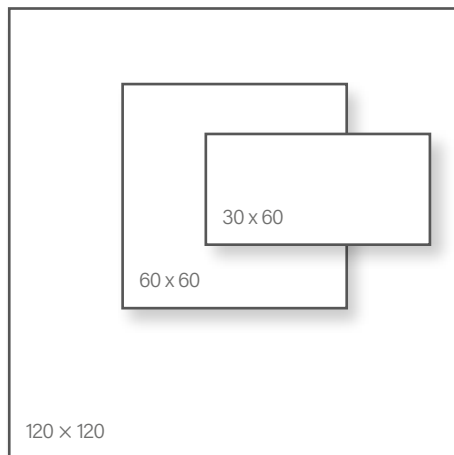

Coem Reverso

Alaplap | Padló

Méret	Felület	Ár
30x60	Matt/Fényes	13 190 Ft/m²-től
60x60	Matt/Fényes	14 490 Ft/m²-től
45x90	Matt/Fényes	17 190 Ft/m²-től
60x120	Matt/Fényes	17 190 Ft/m²-től
120x120	Matt	21 890 Ft/m²-től

Kültéri | Csúszásmentes 20mm

Méret	Ár
45x90	17 890 Ft/m²-től