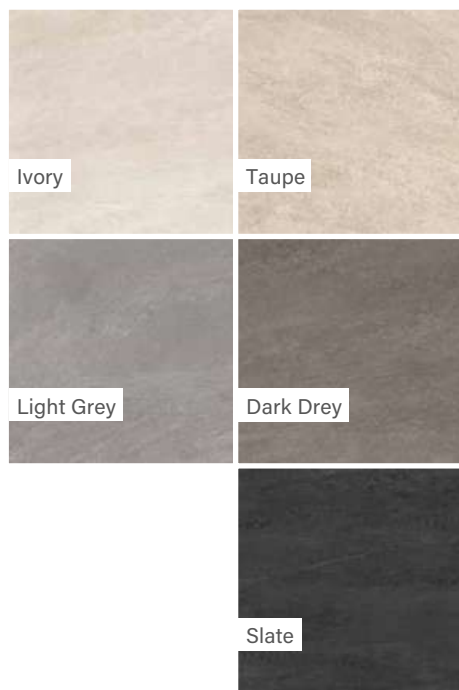

Novabell Norgestone

Alaplap | Padló

Méret	Felület	Ár
30x60	Matt	11 390 Ft/m²-től
60x60	Matt	12 190 Ft/m²-től
80x80	Matt	13 290 Ft/m²-től
30x120	Matt	14 490 Ft/m²-től
60x120	Matt	13 690 Ft/m²-től

Kültéri | Csúszásmentes 20 mm

Méret	Ár
60x90	23 090 Ft/m²-től
60x120	23 890 Ft/m²-től