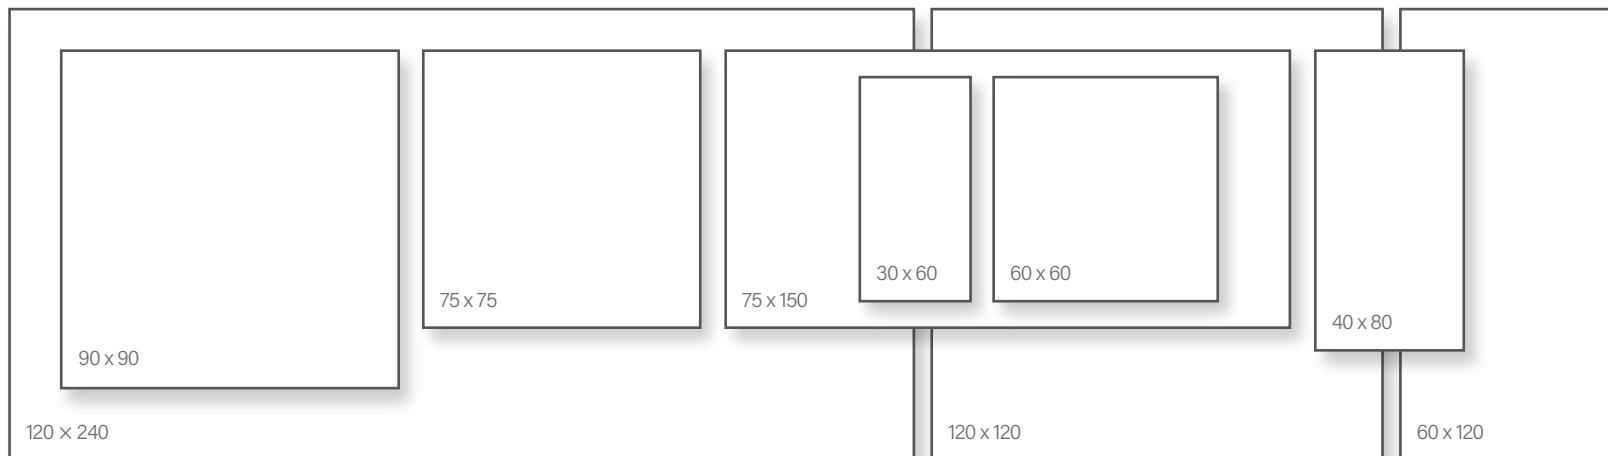

Méret	Felület	Ár
40x80	Matt	17 790 Ft/m ² -től

Atlas Concorde Boost Pro

Alaplap | Padló

Méret	Felület	Ár
30x60	Matt	14 290 Ft/m ² -től
60x60	Matt	12 890 Ft/m ² -től
60x120	Matt	13 190 Ft/m ² -től
75x75	Matt	14 890 Ft/m ² -től
75x150	Matt	16 490 Ft/m ² -től
120x120	Matt/Csúszásmentes	19 890 Ft/m ² -től
120x240	Matt	29 690 Ft/m ² -től