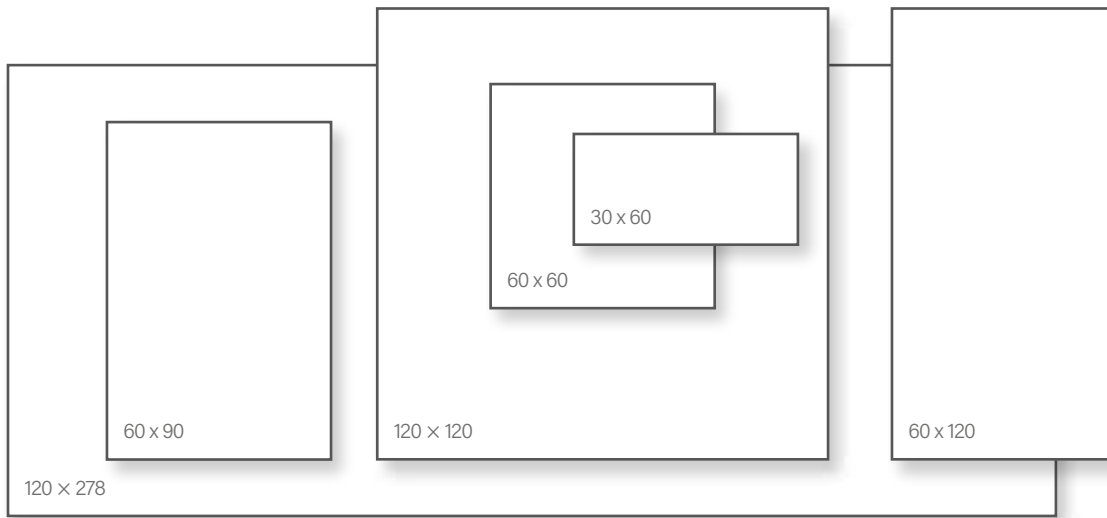

Kültéri | Csúszásmentes 20mm

Méret	Ár
45x90	17 890 Ft/m ² -től

Coem Sinai

Grigio

Dorato

Terra

Avorio

Beige