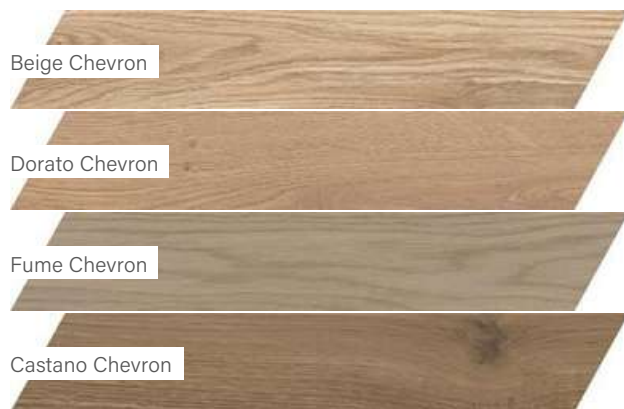

Marca Corona Elisir Royal Csempekör kedvence

20 × 120

7,5 × 45

Alaplap | Padló

Méret	Felület	Ár
20x120	Matt	12 990 Ft/m²-től

Alaplap | Padló

Méret	Felület	Ár
20x120	Csúszásmentes	12 990 Ft/m²-től

Padlólap | Dekor

Méret	Ár
7,5x45	19 290 Ft/m²-től