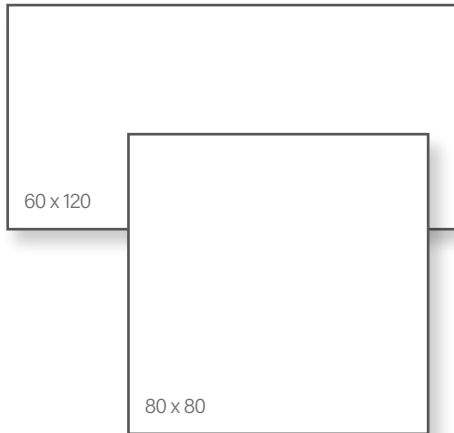

Ivory Leaf

Pearl Leaf

Shadow Leaf

Novabell Lounge Decor

Dekor 10

Méret	Felület	Ár
60x120	Strukturált	14 490 Ft/m ² -től

Steel

Pearl