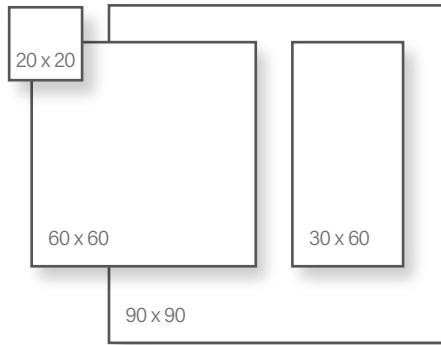

Sant'Agostino Fineart

Alaplap | Padló

Méret	Felület	Ár
20x20	Matt	34 290 Ft/m²-től
30x60	Matt	18 690 Ft/m²-től
60x60	Matt	18 690 Ft/m²-től
90x90	Matt	24 390 Ft/m²-től

Dekor | Padló

Méret	Felület	Ár
20x20	Matt	34 290 Ft/m²-től
60x60	Matt	20 590 Ft/m²-től
90x90	Matt	26 290 Ft/m²-től