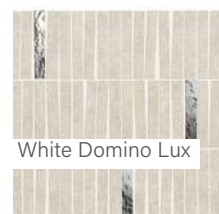

Pearl Domino Lux

Alaplap | Fali

Méret	Felület	Ár
60x120	Matt	30 590 Ft/m²-től
120x278	Matt	29 390 Ft/m²-től

White Domino Lux