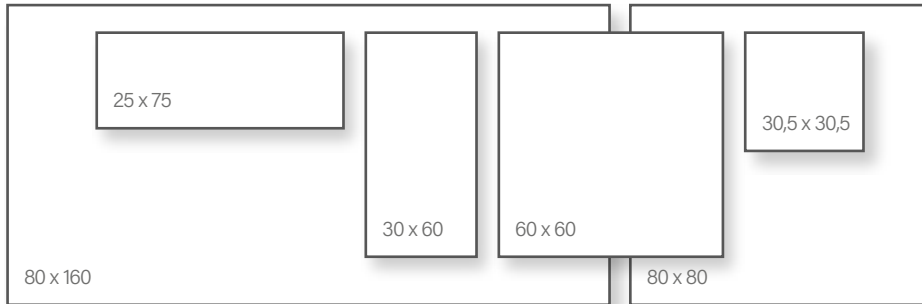

FAP Sheer

Alaplap | Padló

Méret	Felület	Ár
30x60	Matt	14 790 Ft/m²-től
60x60	Matt	14 790 Ft/m²-től
80x80	Matt	17 590 Ft/m²-től

Alaplap | Fali

Méret	Felület	Ár
25x75	Matt	13 590 Ft/m²-től
80x160	Matt	24 190 Ft/m²-től

Dekor | Fali

Méret	Szín	Felület	Ár
25x75	Drap Beige	Matt	15 690 Ft/m²-től
25x75	Drap Grey	Matt	15 690 Ft/m²-től
25x75	Drap White	Matt	14 590 Ft/m²-től
25x75	Rock Beige	Matt	15 690 Ft/m²-től
25x75	Rock Grey	Matt	15 690 Ft/m²-től
25x75	Rock White	Matt	15 690 Ft/m²-től

Dekor | Fali

Méret	Szín	Felület	Ár
80x160	Camou Beige	Matt	26 090 Ft/m²-től
80x160	Camou Grey	Matt	26 090 Ft/m²-től
80x160	Rust Deco	Matt	26 090 Ft/m²-től
80x160	Bamboo Beige Inserto	Matt	119 590 Ft/db
80x160	Bamboo Taupe Inserto	Matt	119 590 Ft/db