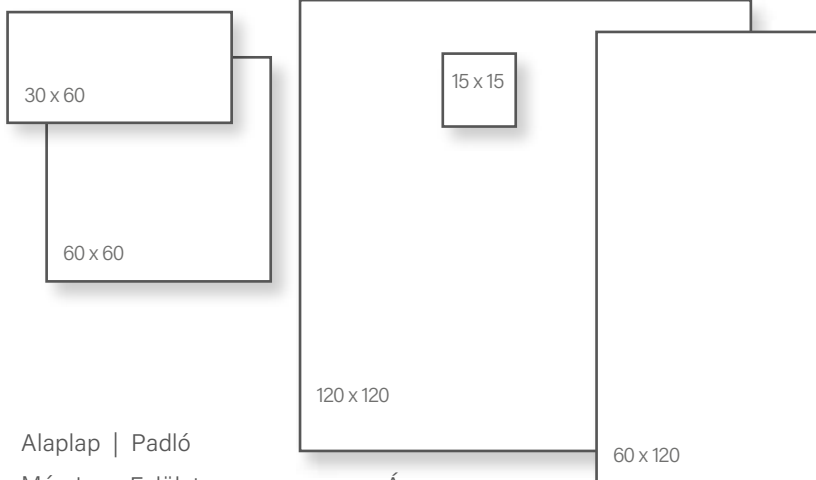

Saime Titano

Alaplap | Padló

Méret	Felület	Ár
15x15	Matt	10 690 Ft/m²-től
30x60	Matt/Csúszásmentes	11 090 Ft/m²-től
60x60	Matt/Csúszásmentes	12 490 Ft/m²-től
60x120	Matt/Csúszásmentes	14 790 Ft/m²-től
120x120	Matt	20 590 Ft/m²-től
120x278	Matt	23 390 Ft/m²-től

Kültéri | Csúszásmentes 20 mm

Méret	Ár
60x60 (Beige, Grigio, Perla, Antracite)	20 290 Ft/m²-től
60x120	23 790 Ft/m²-től