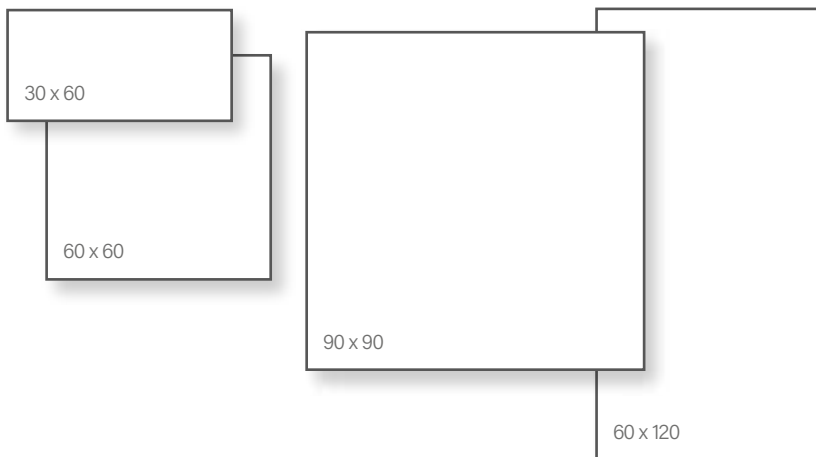

Saime Avalon