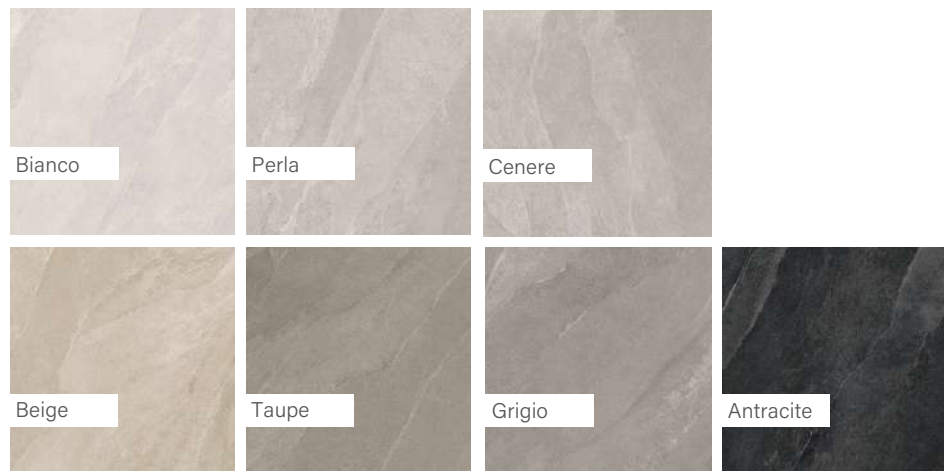

Kültéri | Csúszásmentes 20 mm

Méret	Ár
60x60 (Beige, Grigio, Perla, Antracite)	20 290 Ft/m ² -től
60x120	23 790 Ft/m ² -től

Saime Avalon

Alaplap | Padló

Méret	Felület	Ár
30x60	Matt/Csúszásmentes/Selyemfényű	11 990 Ft/m ² -től
60x60	Matt/Csúszásmentes/Selyemfényű	11 990 Ft/m ² -től
60x120	Matt/Csúszásmentes/Selyemfényű	14 090 Ft/m ² -től
90x90	Matt/Csúszásmentes/Selyemfényű	15 290 Ft/m ² -től