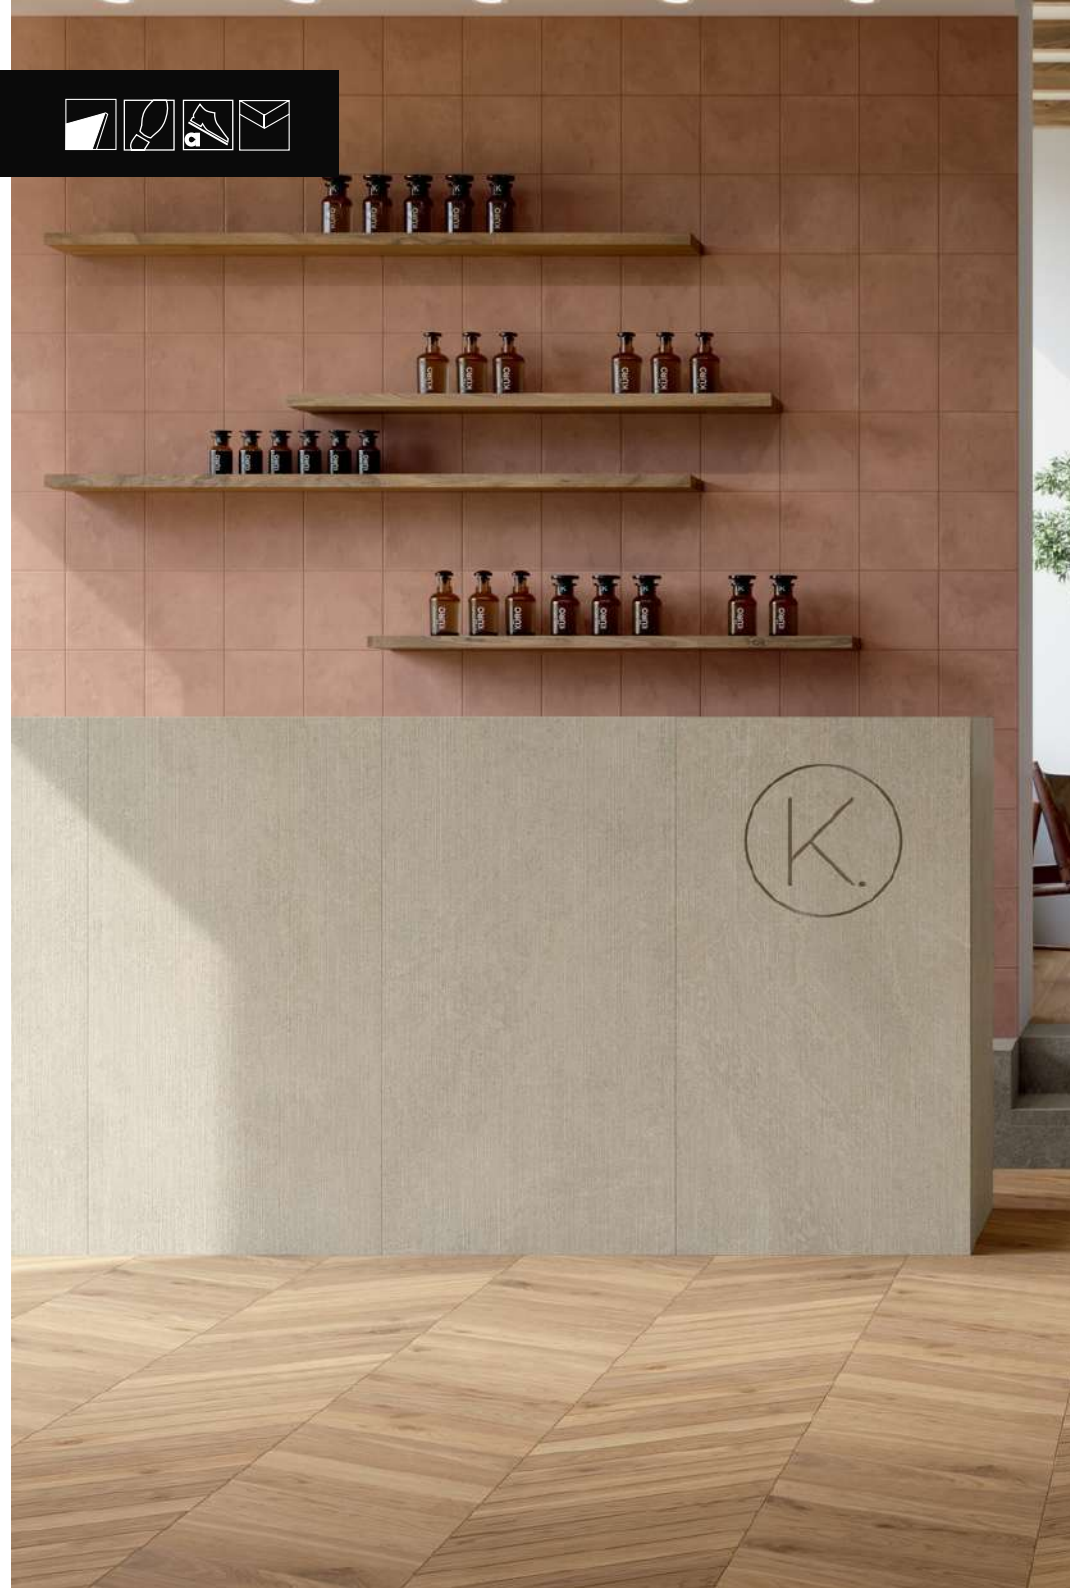

Padlólap | Dekor

Méret	Ár
7,5x45	19 290 Ft/m²-től