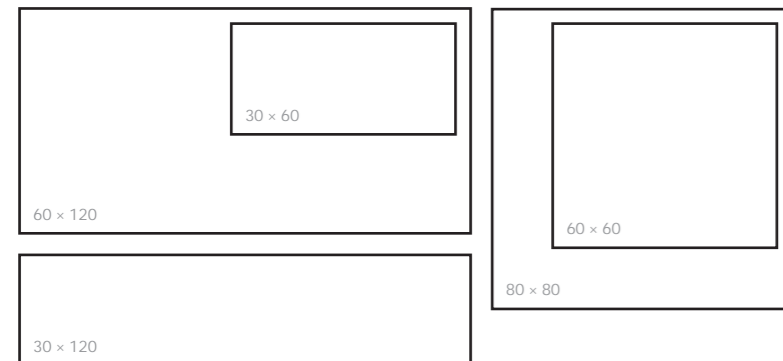

Alaplap | padló

30 x 60 cm 9 190 Ft/m²-től

10 390 Ft/m²

60 x 60 cm 9 190 Ft/m²-től

10 390 Ft/m²

80 x 80 cm 12 190 Ft/m²-től

14 690 Ft/m²

30 x 120 cm 13 190 Ft/m²-től

15 890 Ft/m²

60 x 120 cm 12 490 Ft/m²-től

14 490 Ft/m²