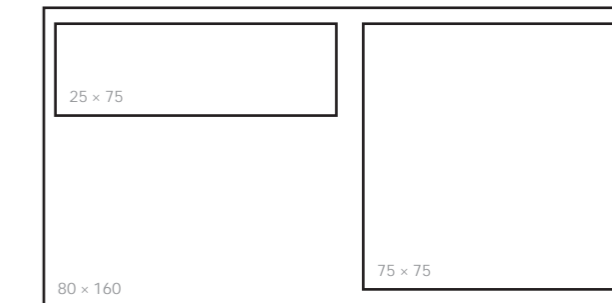

60 × 60 cm
13 290 Ft/m²

90 × 90 cm
16 690 Ft/m²

Alaplap | fal

25 × 75 cm
13 390 Ft/m²

80 × 160 cm
20 990 Ft/m²

Dekor

TROPIC BEIGE INSERTO MIX 3

DUNE BEIGE