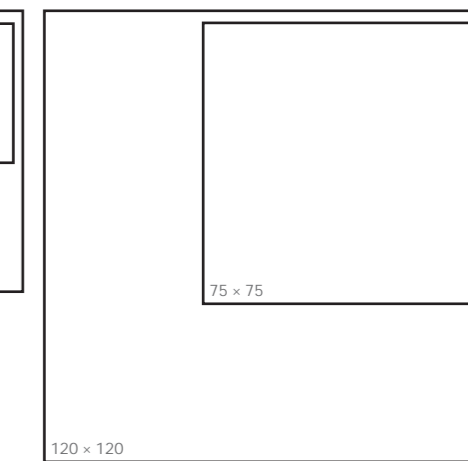

BLANC

BEIGE

CENDRE

FUMÉE

75 x 75

37,5 x 75 cm
12 990 Ft/m²

11 330 Ft/m²-től

75 x 75 cm
14 690 Ft/m²