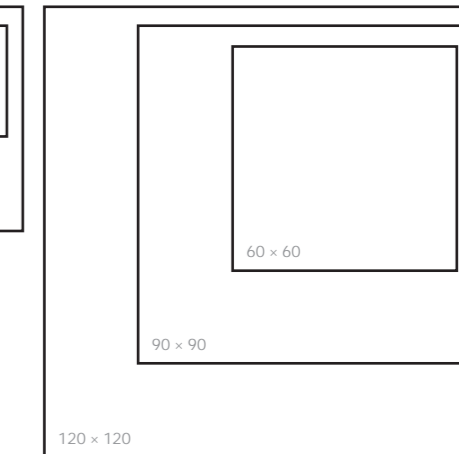

GREYSTICK

SANDSTICK

40 x 120 cm 20 680 Ft/m²-től
23 690 Ft/m²

Alaplap | padló

MOON

GREY*

SAND*

TAUPE