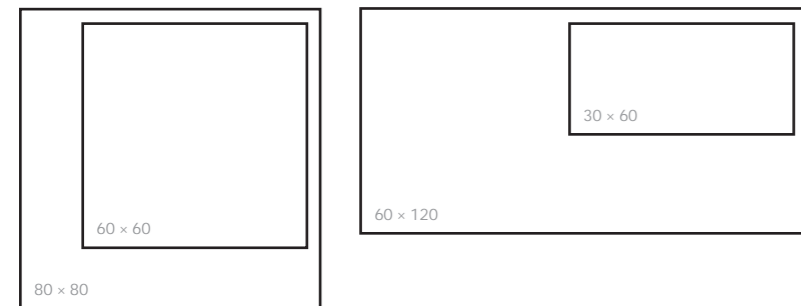

Alaplap | padló

30 × 60 cm 8 490 Ft/m²-től
9 490 Ft/m²

60 × 120 cm 11 490 Ft/m²-től
13 790 Ft/m²

60 × 60 cm 8 490 Ft/m²-től
9 490 Ft/m²

80 × 80 cm 11 090 Ft/m²-től
13 390 Ft/m²