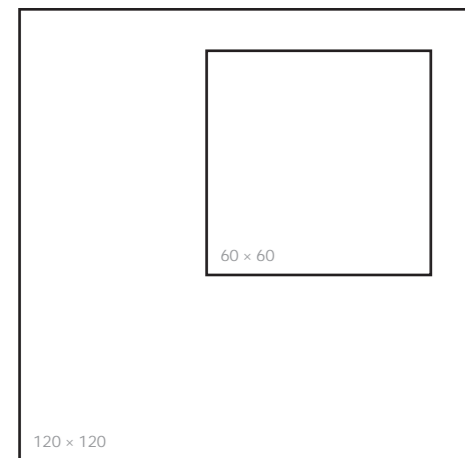

CLAY BRICK 3D

LIGHT BRICK 3D

SILVER BRICK 3D

DARK BRICK 3D

29 x 31 cm
9 290 Ft/db

8 080 Ft/db-től

Alaplap | padló

- 30 × 60 cm** 9 860 Ft/m²-től
11 290 Ft/m²
- 60 × 120 cm** 14 590 Ft/m²-től
16 590 Ft/m²
- 120 × 278 cm** 24 770 Ft/m²-től
28 390 Ft/m²
- 60 × 60 cm** 11 330 Ft/m²-től
12 990 Ft/m²
- 120 × 120 cm** 18 370 Ft/m²-től
20 990 Ft/m²
- Strutturato*
- 30 × 60 cm** 11 330 Ft/m²-től
12 990 Ft/m²
- 60 × 60 cm** 12 800 Ft/m²-től
14 590 Ft/m²