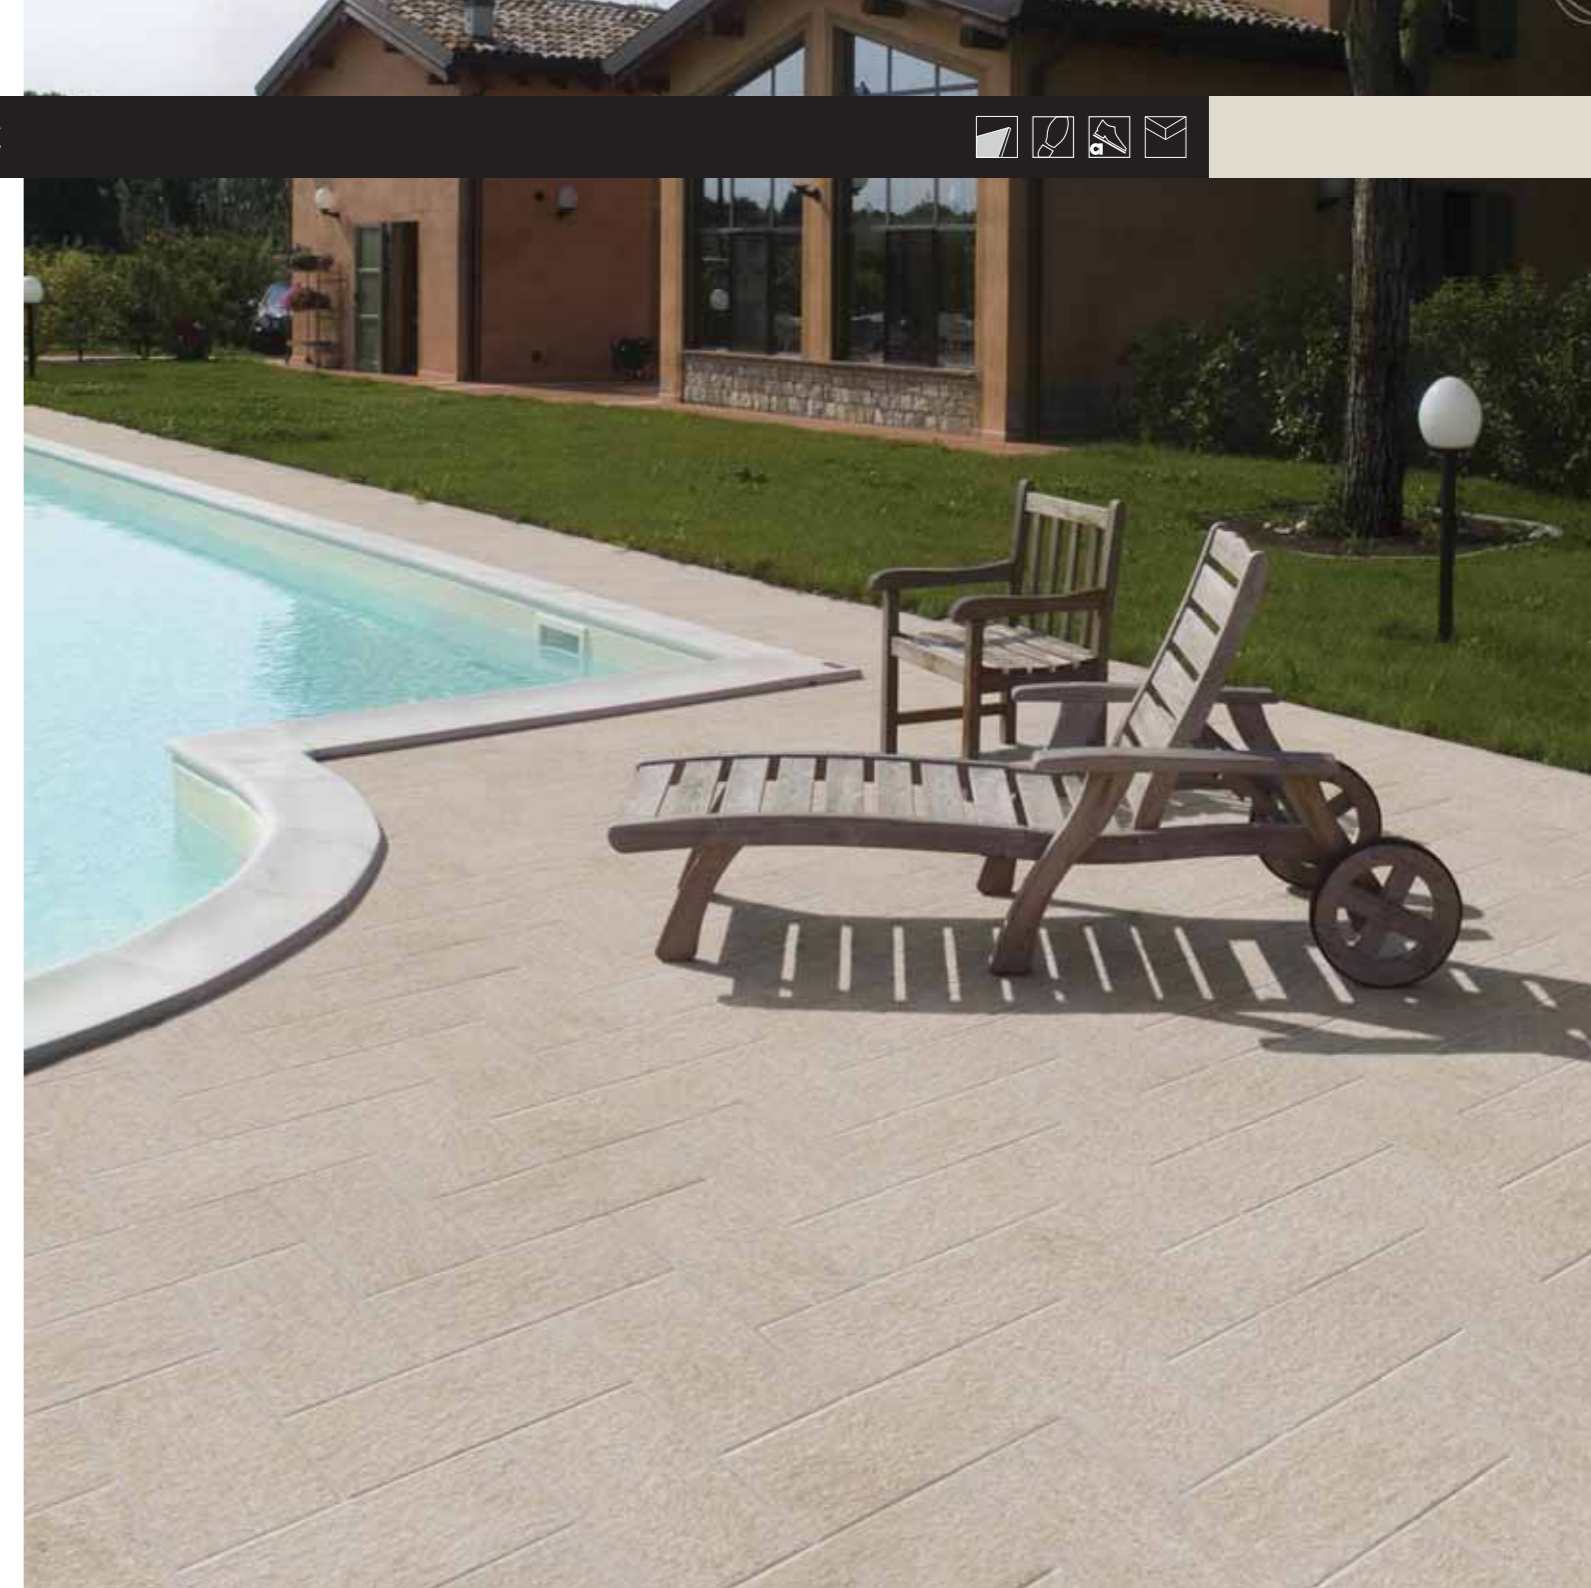

SAIME LUSERNA ROC

Alaplap | padló

30 x 60 cm
8-990 Ft/m²

7 870 Ft/m²-től

30 x 30 cm
7-990 Ft/m²

7 030 Ft/m²-től