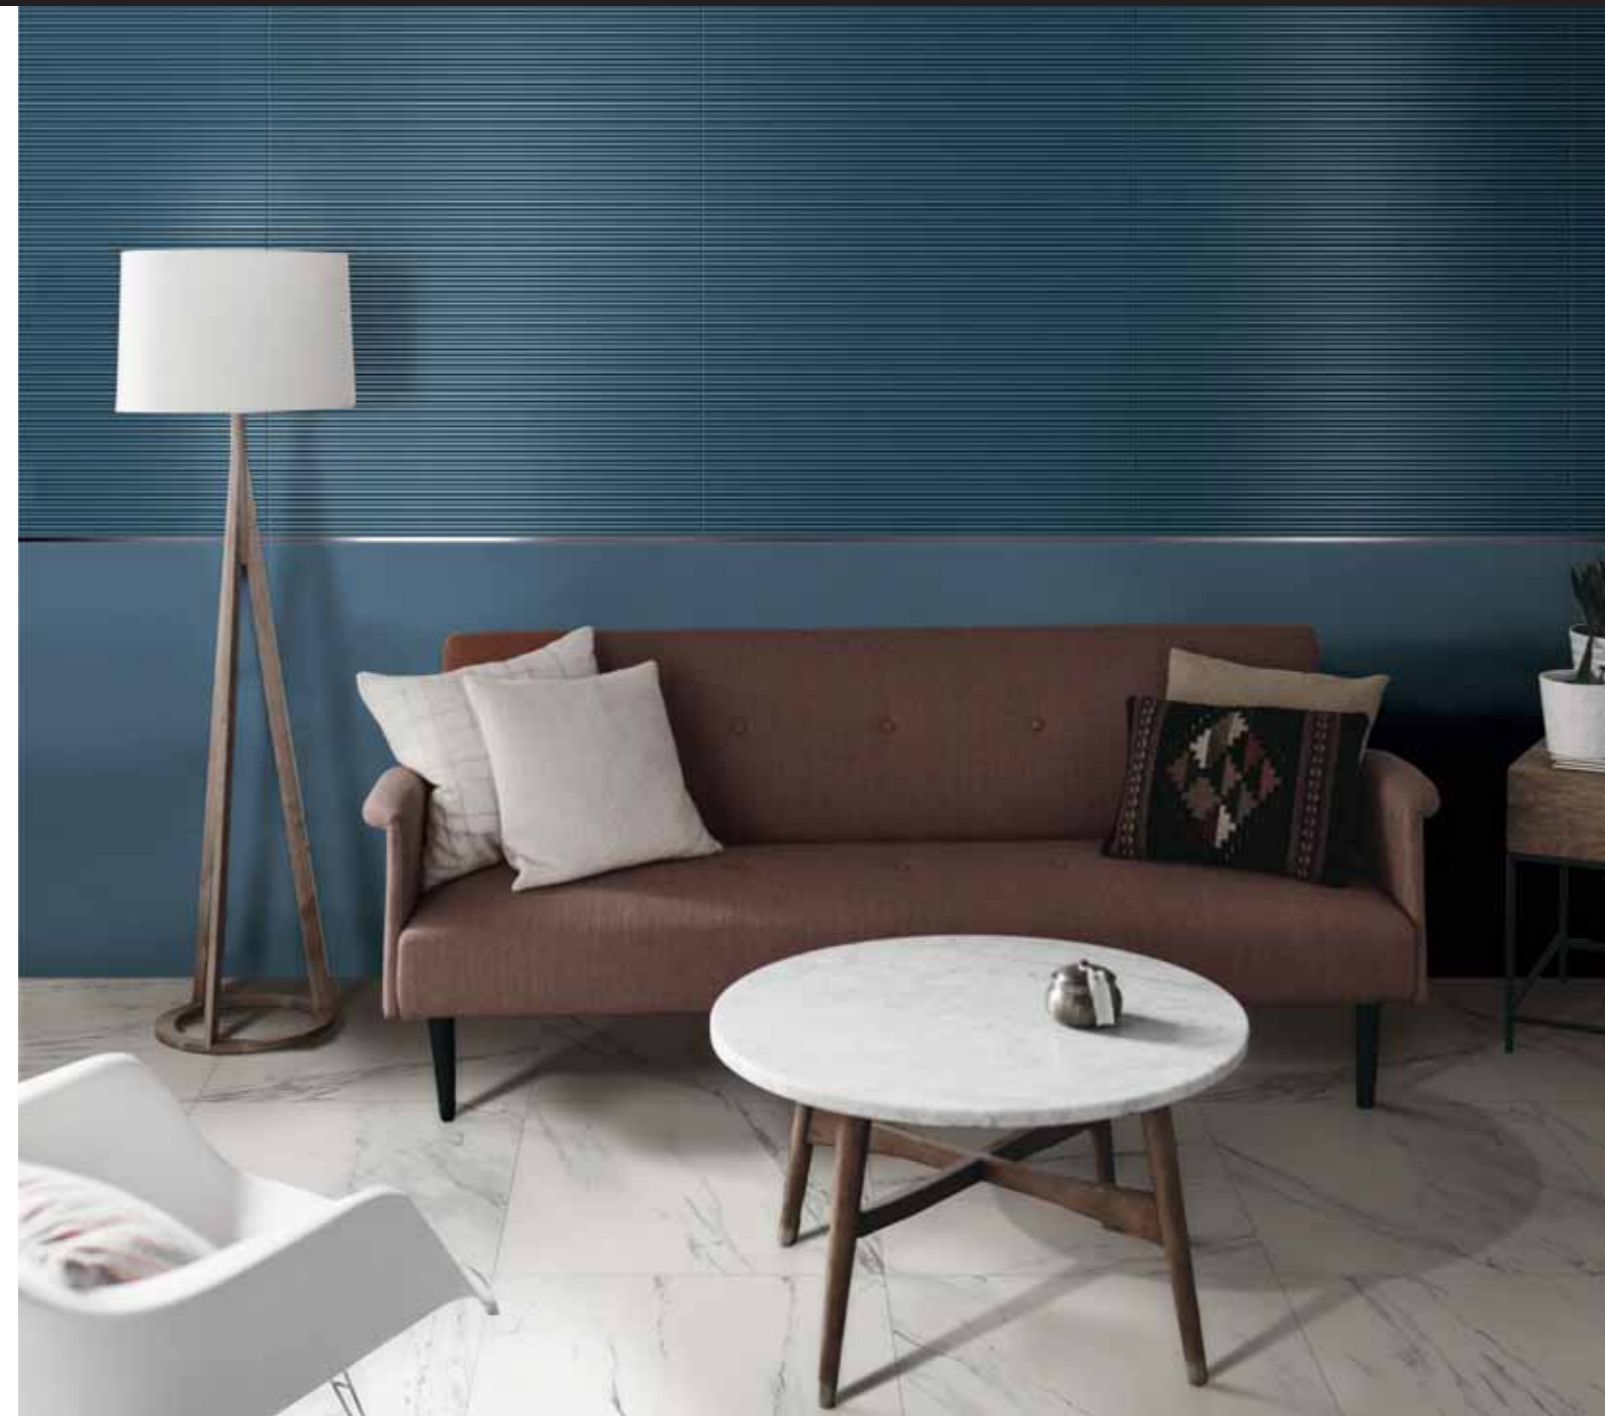

Alaplap | falı

30 x 90 cm
11-290 Ft/m²

9 860 Ft/m²-t6l